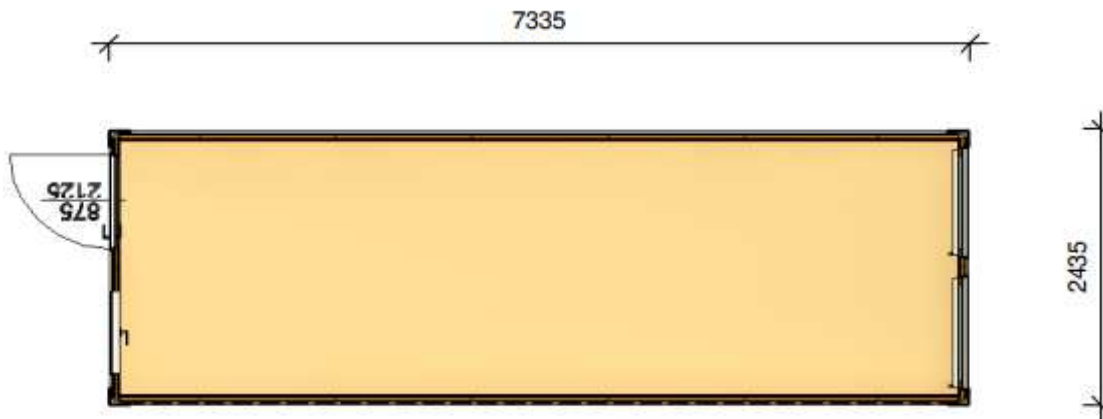

Bürocontainer BM24

container ufficio BM24

Position von Tür und Fenster ist indikativ / posizione di porte e finestre è indicativa

Außenmaße (mm) Misure esterne (mm)			Innenmaße (mm) Misure interne (mm)			Gewicht Peso (kg) ca.
Länge Lunghezza	Breite Larghezza	Höhe Altezza	Länge Lunghezza	Breite Larghezza	Höhe Altezza	
7.335	2.435	2.800 / 2.960	7.140	2.235	2.540 / 2.700	2.300