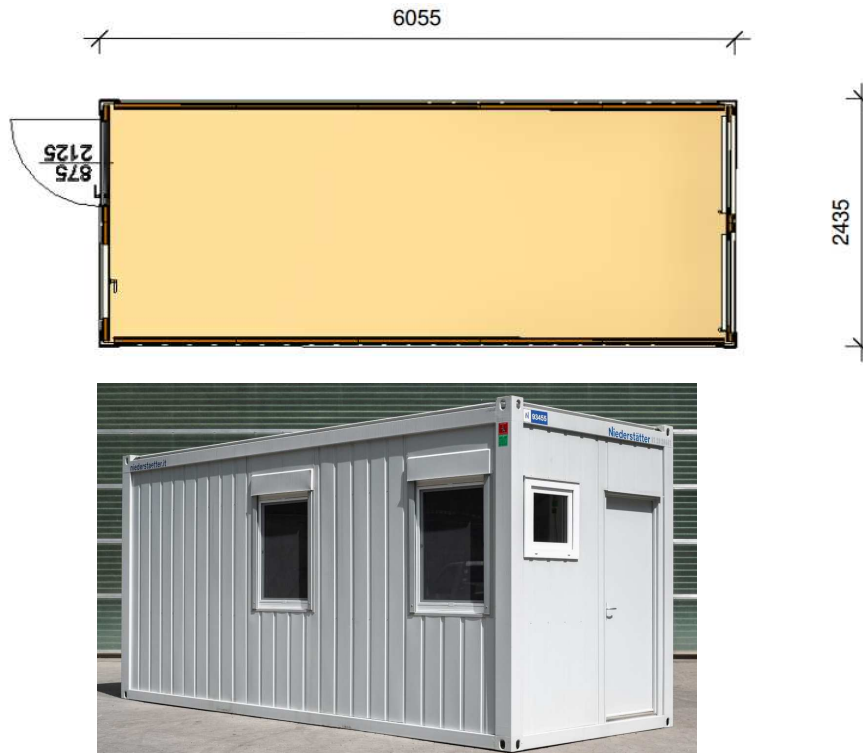

Bürocontainer BM20
container ufficio BM20

Position von Tür und Fenster ist indikativ / posizione di porte e finestre è indicativa

Außenmaße (mm) Misure esterne (mm)			Innenmaße (mm) Misure interne (mm)			Gewicht Peso (kg) ca.
Länge Lunghezza	Breite Larghezza	Höhe Altezza	Länge Lunghezza	Breite Larghezza	Höhe Altezza	
6.055	2.435	2.800 / 2.960	5.855	2.235	2.540 / 2.700	2.000