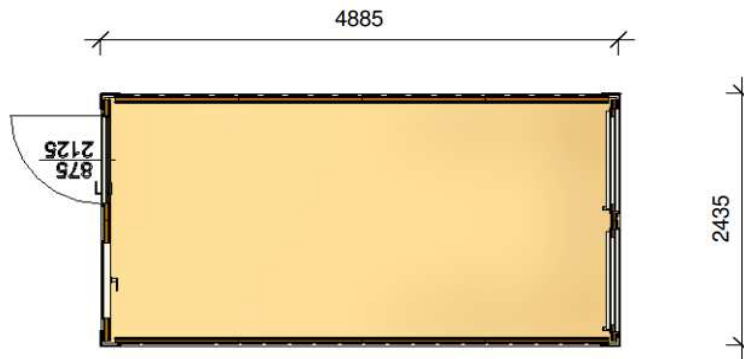

## Bürocontainer BM16 container ufficio BM16

Position von Tür und Fenster ist indikativ / posizione di porte e finestre è indicativa

Außenmaße (mm) Misure esterne (mm)			Innenmaße (mm) Misure interne (mm)			Gewicht Peso (kg) ca.
Länge Lunghezza	Breite Larghezza	Höhe Altezza	Länge Lunghezza	Breite Larghezza	Höhe Altezza	
4.880	2.435	2.800 / 2.960	4.680	2.235	2.540 / 2.700	1.700