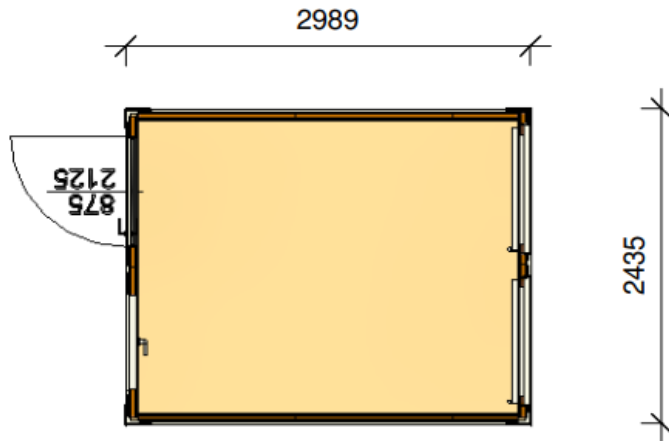

Niederstätter

Bürocontainer BM10 container ufficio BM10

Position von Tür und Fenster ist indikativ / posizione di porte e finestre è indicativa

Außenmaße (mm) Misure esterne (mm)			Innenmaße (mm) Misure interne (mm)			Gewicht Peso (kg) ca.
Länge Lunghezza	Breite Larghezza	Höhe Altezza	Länge Lunghezza	Breite Larghezza	Höhe Altezza	
2.989	2.435	2.510 / 2.800	2.789	2.235	2.350 / 2.540	1.200