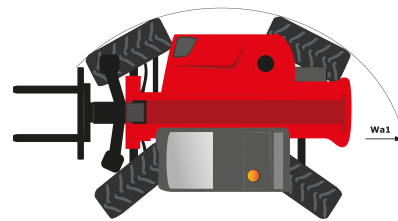

Technisches Datenblatt

MT 1840 EASY

Teleskoplader

Leistungsvermögen	Metrisch
Max. Tragkraft	4000 kg
Max. Hubhöhe	17.55 m
Max. Reichweite	13.08 m
Losbrechkraft an Schaufel	8150 daN
Gewicht und Reifengröße	
l2 - Gesamtlänge mit Geräteträger	6.27 m
b1 - Gesamtbreite	2.42 m
h17 - Gesamthöhe	2.50 m
y - Radstand	3.07 m
m4 - Bodenfreiheit	0.42 m
b4 - Gesamtbreite mit Kabine	0.89 m
a4 - Kippwinkel	12 °
a5 - Schüttwinkel	114 °
Wa1 - Wenderadius (Radaußenseite)	4.01 m
Leergewicht (mit Gabeln)	11700 kg
Standardreifen	Luftbereifung
Standardgabeln	1200x125x50
Leistungsdaten	
Heben	16 s
Senken	12 s
Teleskop ausfahren	16 s
Teleskop einfahren	9.50 s
Ankippen	4 s
Auskippen	4 s
Antrieb	
Hersteller	Deutz
Umweltschutznormen	3B / Tier IV Final
Modell	854E-E34TA
Zylinderzahl - Hubraum	- - 3621 cm ³
Leistung	75 hp / 55.40 kW
Max. Drehmoment	330 Nm bei -
Zugkraft mit Last	8500 daN
Getriebe	
Typ	Drehmomentwandler
Anzahl Übersetzungen (vorwärts/rückwärts)	4/4
Feststellbremse	Automatisch negativ
Betriebsbremse	Im Ölbad laufende Mehrscheiben an Vorder- und Hinterachse
Hydraulik	
Pumpenart	Zahnradpumpe
Hydraulikfördermenge - Druck	170 l/min - 270 bar
Tank	
Motoröl	135 l
Hydrauliköl	135 l
Kraftstoff	140 l
Geräuschemission und Vibration	
Geräuschpegel am Fahrerstand (LpA)	78 dB(A)
Umgebungsgeräusch LwA	103 dB(A)
Schwingungsbelastung Hand/Arm	<2.5 m/s ²
Verschiedenes	
Lenkräder/Antriebsräder	4 / 4
Sicherheit	Norm EN 15000 Kabine ROPS - FOPS Level 2
Steuerungen	JSM