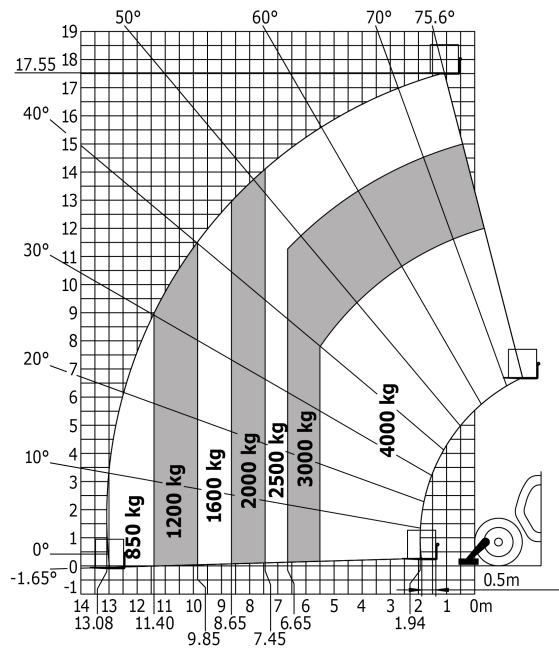

Traglasttabellen

Maschine auf Rädern mit Gabeln - mit Niveau-Ausgleich