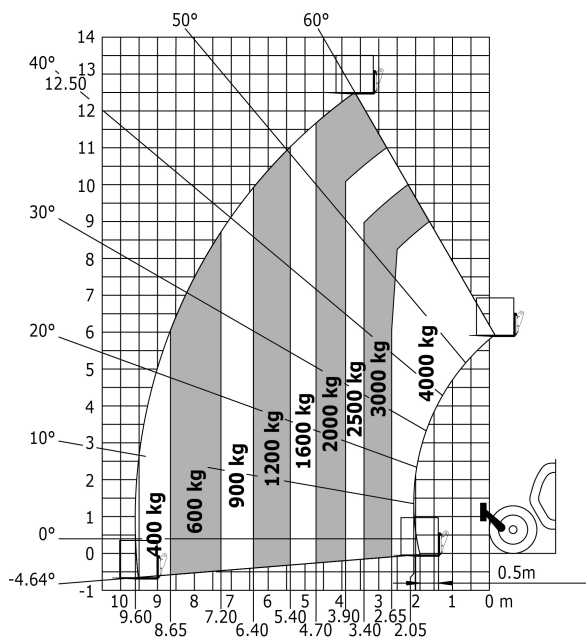

Technisches Datenblatt

MT 1840 EASY

Teleskoplader

Leistungsvermögen	Metrisch
Max. Tragkraft	4000 kg
Max. Hubhöhe	17.55 m
Max. Reichweite	13.08 m
Losbrechkraft an Schaufel	8150 daN
Gewicht und Reifengröße	
l2 - Gesamtlänge mit Geräteträger	6.27 m
b1 - Gesamtbreite	2.42 m
h17 - Gesamthöhe	2.50 m
y - Radstand	3.07 m
m4 - Bodenfreiheit	0.42 m
b4 - Gesamtbreite mit Kabine	0.89 m
a4 - Kippwinkel	12 °
a5 - Schüttwinkel	114 °
Wa1 - Wenderadius (Radaußenseite)	4.01 m
Leergewicht (mit Gabeln)	11700 kg
Standardreifen	Luftbereifung
Standardgabeln	1200x125x50
Leistungsdaten	
Heben	16 s
Senken	12 s
Teleskop ausfahren	16 s
Teleskop einfahren	9.50 s
Ankippen	4 s
Auskippen	4 s
Antrieb	
Hersteller	Deutz
Umweltschutznormen	3B / Tier IV Final
Modell	854E-E34TA
Zylinderzahl - Hubraum	- - 3621 cm ³
Leistung	75 hp / 55.40 kW
Max. Drehmoment	330 Nm bei -
Zugkraft mit Last	8500 daN
Getriebe	
Typ	Drehmomentwandler
Anzahl Übersetzungen (vorwärts/rückwärts)	4/4
Feststellbremse	Automatisch negativ
Betriebsbremse	Im Ölbad laufende Mehrscheiben an Vorder- und Hinterachse
Hydraulik	
Pumpenart	Zahnradpumpe
Hydraulikfördermenge - Druck	170 l/min - 270 bar
Tank	
Motoröl	135 l
Hydrauliköl	135 l
Kraftstoff	140 l
Geräuschemission und Vibration	
Geräuschpegel am Fahrerstand (LpA)	78 dB(A)
Umgebungsgeräusch LwA	103 dB(A)
Schwingungsbelastung Hand/Arm	<2.5 m/s ²
Verschiedenes	
Lenkräder/Antriebsräder	4 / 4
Sicherheit	Norm EN 15000 Kabine ROPS - FOPS Level 2
Steuerungen	JSM

Traglasttabellen

Maschine auf Rädern mit Gabeln - mit Niveau-Ausgleich

Siège Social
430 rue de l'Aubinière - 44150 Ancenis Cedex - France
Tel: +33(0)2 40 09 10 11 - Fax: +33 (0)2 40 09 10 97
www.manitou.com