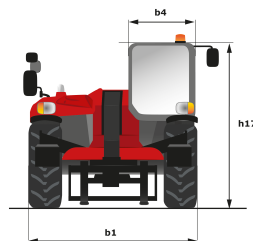

Technisches Datenblatt

MT 1840 EASY

Teleskoplader

Leistungsvermögen	Metrisch
Max. Tragkraft	4000 kg
Max. Hubhöhe	17.55 m
Max. Reichweite	13.08 m
Losbrechkraft an Schaufel	8150 daN
Gewicht und Reifengröße	
l2 - Gesamtlänge mit Geräteträger	6.27 m
b1 - Gesamtbreite	2.42 m
h17 - Gesamthöhe	2.50 m
y - Radstand	3.07 m
m4 - Bodenfreiheit	0.42 m
b4 - Gesamtbreite mit Kabine	0.89 m
a4 - Kippwinkel	12 °
a5 - Schüttwinkel	114 °
Wa1 - Wenderadius (Radaußenseite)	4.01 m
Leergewicht (mit Gabeln)	11700 kg
Standardreifen	Luftbereifung
Standardgabeln	1200x125x50
Leistungsdaten	
Heben	16 s
Senken	12 s
Teleskop ausfahren	16 s
Teleskop einfahren	9.50 s
Ankippen	4 s
Auskippen	4 s
Antrieb	
Hersteller	Deutz
Umweltschutznormen	3B / Tier IV Final
Modell	854E-E34TA
Zylinderzahl - Hubraum	- - 3621 cm ³
Leistung	75 hp / 55.40 kW
Max. Drehmoment	330 Nm bei -
Zugkraft mit Last	8500 daN
Getriebe	
Typ	Drehmomentwandler
Anzahl Übersetzungen (vorwärts/rückwärts)	4/4
Feststellbremse	Automatisch negativ
Betriebsbremse	Im Ölbad laufende Mehrscheiben an Vorder- und Hinterachse
Hydraulik	
Pumpenart	Zahnradpumpe
Hydraulikfördermenge - Druck	170 l/min - 270 bar
Tank	
Motoröl	135 l
Hydrauliköl	135 l
Kraftstoff	140 l
Geräuschemission und Vibration	
Geräuschpegel am Fahrerstand (LpA)	78 dB(A)
Umgebungsgeräusch LwA	103 dB(A)
Schwingungsbelastung Hand/Arm	<2.5 m/s ²
Verschiedenes	
Lenkräder/Antriebsräder	4 / 4
Sicherheit	Norm EN 15000 Kabine ROPS - FOPS Level 2
Steuerungen	JSM