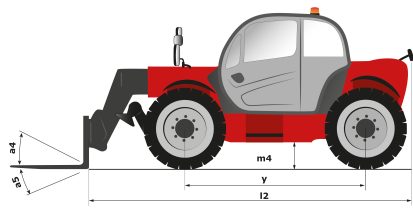

Technisches Datenblatt

MT 1840 EASY

Teleskoplader

Leistungsvermögen	Metrisch
Max. Tragkraft	4000 kg
Max. Hubhöhe	17.55 m
Max. Reichweite	13.08 m
Losbrechkraft an Schaufel	8150 daN
Gewicht und Reifengröße	
l2 - Gesamtlänge mit Geräteträger	6.27 m
b1 - Gesamtbreite	2.42 m
h17 - Gesamthöhe	2.50 m
y - Radstand	3.07 m
m4 - Bodenfreiheit	0.42 m
b4 - Gesamtbreite mit Kabine	0.89 m
a4 - Kippwinkel	12 °
a5 - Schüttwinkel	114 °
Wa1 - Wenderadius (Radaußenseite)	4.01 m
Leergewicht (mit Gabeln)	11700 kg
Standardreifen	Luftbereifung
Standardgabeln	1200x125x50
Leistungsdaten	
Heben	16 s
Senken	12 s
Teleskop ausfahren	16 s
Teleskop einfahren	9.50 s
Ankippen	4 s
Auskippen	4 s
Antrieb	
Hersteller	Deutz
Umweltschutznormen	3B / Tier IV Final
Modell	854E-E34TA
Zylinderzahl - Hubraum	- - 3621 cm ³
Leistung	75 hp / 55.40 kW
Max. Drehmoment	330 Nm bei -
Zugkraft mit Last	8500 daN
Getriebe	
Typ	Drehmomentwandler
Anzahl Übersetzungen (vorwärts/rückwärts)	4/4
Feststellbremse	Automatisch negativ
Betriebsbremse	Im Ölbad laufende Mehrscheiben an Vorder- und Hinterachse
Hydraulik	
Pumpenart	Zahnradpumpe
Hydraulikfördermenge - Druck	170 l/min - 270 bar
Tank	
Motoröl	135 l
Hydrauliköl	135 l
Kraftstoff	140 l
Geräuschemission und Vibration	
Geräuschpegel am Fahrerstand (LpA)	78 dB(A)
Umgebungsgeräusch LwA	103 dB(A)
Schwingungsbelastung Hand/Arm	<2.5 m/s ²
Verschiedenes	
Lenkräder/Antriebsräder	4 / 4
Sicherheit	Norm EN 15000 Kabine ROPS - FOPS Level 2
Steuerungen	JSM