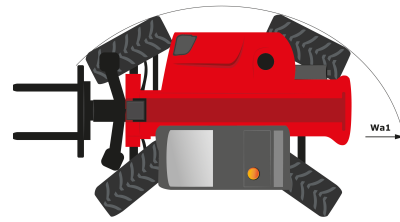

Technisches Datenblatt

MT 1440 HA

Teleskoplader

Leistungsvermögen	Metrisch
Max. Tragkraft	4000 kg
Max. Hubhöhe	13.53 m
Max. Reichweite	9.46 m
Losbrechkraft an Schaufel	8150 daN
Gewicht und Reifengröße	
l2 - Gesamtlänge mit Geräteträger	6.13 m
b1 - Gesamtbreite	2.37 m
h17 - Gesamthöhe	2.45 m
y - Radstand	3.07 m
m4 - Bodenfreiheit	0.37 m
Wa1 - Wenderadius (Radaußenseite)	3.97 m
Leergewicht (mit Gabeln)	11200 kg
Standardreifen	Luftbereifung
Standardgabeln	1200x125x50
Leistungsdaten	
Heben	14 s
Senken	14 s
Teleskop ausfahren	19 s
Teleskop einfahren	15 s
Ankippen	5 s
Auskippen	5 s
Antrieb	
Hersteller	Perkins
Umweltschutznormen	Stage IV / Tier 4 Final
Leistung	100 hp / 75 kW
Max. Drehmoment	430 Nm bei -
Zugkraft mit Last	8000 daN
Getriebe	
Typ	Hydrostatisch
Anzahl Übersetzungen (vorwärts/rückwärts)	4/4
Feststellbremse	Automatisch negativ
Betriebsbremse	Im Ölbad laufende, hydraulische Mehrscheiben an Vorderachse
Hydraulik	
Pumpenart	Zahnradpumpe
Hydraulikfördermenge - Druck	170 l/min - 270 bar
Tank	
Motoröl	135 l
Hydrauliköl	135 l
Kraftstoff	140 l
Geräuschemission und Vibration	
Geräuschpegel am Fahrerstand (LpA)	78 dB(A)
Umgebungsgeräusch LwA	103 dB(A)
Schwingungsbelastung Hand/Arm	<2.5 m/s ²
Verschiedenes	
Lenkräder/Antriebsräder	4 / 4
Sicherheit	Kabine ROPS - FOPS Level 2
Steuerungen	JSM