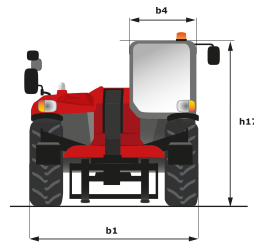

Technisches Datenblatt

MT 1440 HA

Teleskoplader

Leistungsvermögen	Metrisch
Max. Tragkraft	4000 kg
Max. Hubhöhe	13.53 m
Max. Reichweite	9.46 m
Losbrechkraft an Schaufel	8150 daN
Gewicht und Reifengröße	
l2 - Gesamtlänge mit Geräteträger	6.13 m
b1 - Gesamtbreite	2.37 m
h17 - Gesamthöhe	2.45 m
y - Radstand	3.07 m
m4 - Bodenfreiheit	0.37 m
Wa1 - Wenderadius (Radaußenseite)	3.97 m
Leergewicht (mit Gabeln)	11200 kg
Standardreifen	Luftbereifung
Standardgabeln	1200x125x50
Leistungsdaten	
Heben	14 s
Senken	14 s
Teleskop ausfahren	19 s
Teleskop einfahren	15 s
Ankippen	5 s
Auskippen	5 s
Antrieb	
Hersteller	Perkins
Umweltschutznormen	Stage IV / Tier 4 Final
Leistung	100 hp / 75 kW
Max. Drehmoment	430 Nm bei -
Zugkraft mit Last	8000 daN
Getriebe	
Typ	Hydrostatisch
Anzahl Übersetzungen (vorwärts/rückwärts)	4/4
Feststellbremse	Automatisch negativ
Betriebsbremse	Im Ölbad laufende, hydraulische Mehrscheiben an Vorderachse
Hydraulik	
Pumpenart	Zahnradpumpe
Hydraulikfördermenge - Druck	170 l/min - 270 bar
Tank	
Motoröl	135 l
Hydrauliköl	135 l
Kraftstoff	140 l
Geräuschemission und Vibration	
Geräuschpegel am Fahrerstand (LpA)	78 dB(A)
Umgebungsgeräusch LwA	103 dB(A)
Schwingungsbelastung Hand/Arm	<2.5 m/s ²
Verschiedenes	
Lenkräder/Antriebsräder	4 / 4
Sicherheit	Kabine ROPS - FOPS Level 2
Steuerungen	JSM