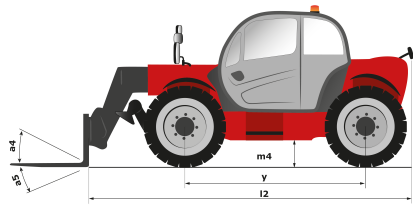

Technisches Datenblatt

MT 1440 HA

Teleskoplader

Leistungsvermögen	Metrisch
Max. Tragkraft	4000 kg
Max. Hubhöhe	13.53 m
Max. Reichweite	9.46 m
Losbrechkraft an Schaufel	8150 daN
Gewicht und Reifengröße	
l2 - Gesamtlänge mit Geräteträger	6.13 m
b1 - Gesamtbreite	2.37 m
h17 - Gesamthöhe	2.45 m
y - Radstand	3.07 m
m4 - Bodenfreiheit	0.37 m
Wa1 - Wenderadius (Radaußenseite)	3.97 m
Leergewicht (mit Gabeln)	11200 kg
Standardreifen	Luftbereifung
Standardgabeln	1200x125x50
Leistungsdaten	
Heben	14 s
Senken	14 s
Teleskop ausfahren	19 s
Teleskop einfahren	15 s
Ankippen	5 s
Auskippen	5 s
Antrieb	
Hersteller	Perkins
Umweltschutznormen	Stage IV / Tier 4 Final
Leistung	100 hp / 75 kW
Max. Drehmoment	430 Nm bei -
Zugkraft mit Last	8000 daN
Getriebe	
Typ	Hydrostatisch
Anzahl Übersetzungen (vorwärts/rückwärts)	4/4
Feststellbremse	Automatisch negativ
Betriebsbremse	Im Ölbad laufende, hydraulische Mehrscheiben an Vorderachse
Hydraulik	
Pumpenart	Zahnradpumpe
Hydraulikfördermenge - Druck	170 l/min - 270 bar
Tank	
Motoröl	135 l
Hydrauliköl	135 l
Kraftstoff	140 l
Geräuschemission und Vibration	
Geräuschpegel am Fahrerstand (LpA)	78 dB(A)
Umgebungsgeräusch LwA	103 dB(A)
Schwingungsbelastung Hand/Arm	<2.5 m/s ²
Verschiedenes	
Lenkräder/Antriebsräder	4 / 4
Sicherheit	Kabine ROPS - FOPS Level 2
Steuerungen	JSM