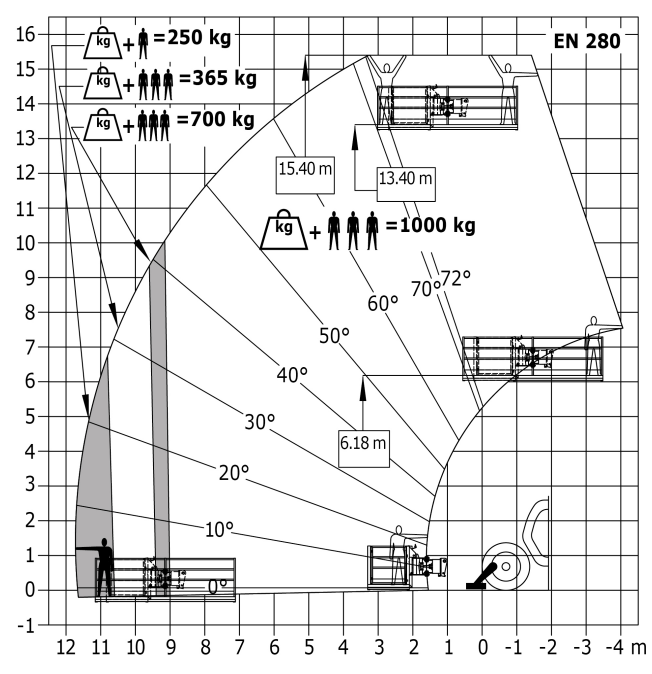

Technisches Datenblatt

MT 1440 EASY

Teleskoplader

Leistungsvermögen	Metrisch
Max. Tragkraft	4000 kg
Max. Hubhöhe	13.53 m
Max. Reichweite	9.46 m
Losbrechkraft an Schaufel	8150 daN
Gewicht und Reifengröße	
l2 - Gesamtlänge mit Geräteträger	6.13 m
b1 - Gesamtbreite	2.37 m
h17 - Gesamthöhe	2.45 m
y - Radstand	3.07 m
m4 - Bodenfreiheit	0.37 m
b4 - Gesamtbreite mit Kabine	0.89 m
a4 - Kippwinkel	12 °
a5 - Schüttwinkel	114 °
Wa1 - Wenderadius (Radaußenseite)	3.97 m
Leergewicht (mit Gabeln)	10900 kg
Standardreifen	Luftbereifung
Standardgabeln	1200x125x50
Leistungsdaten	
Heben	16 s
Senken	12 s
Teleskop ausfahren	17 s
Teleskop einfahren	13 s
Ankippen	4 s
Auskippen	4 s
Antrieb	
Hersteller	Deutz
Umweltschutznormen	3B / Tier IV Final
Modell	TD 3.6 L
Zylinderzahl - Hubraum	- - 3621 cm ³
Leistung	75 hp / 55.40 kW
Max. Drehmoment	330 Nm bei -
Zugkraft mit Last	8500 daN
Getriebe	
Typ	Drehmomentwandler
Anzahl Übersetzungen (vorwärts/rückwärts)	4/4
Feststellbremse	Im Ölbad laufende Mehrscheiben an Vorderachse
Betriebsbremse	Im Ölbad laufende, hydraulische Mehrscheiben an Vorder- und Hinterachse
Hydraulik	
Pumpenart	Zahnradpumpe
Hydraulikfördermenge - Druck	170 l/min - 270 bar
Tank	
Motoröl	135 l
Hydrauliköl	135 l
Kraftstoff	140 l
Geräuschemission und Vibration	
Geräuschpegel am Fahrerstand (LpA)	78 dB(A)
Umgebungsgeräusch LwA	103 dB(A)
Schwingungsbelastung Hand/Arm	<2.5 m/s ²
Verschiedenes	
Lenkräder/Antriebsräder	4 / 4
Sicherheit	Norm EN 15000 Kabine ROPS - FOPS Level 2
Steuerungen	JSM

Traglasttabellen

Maschine auf Rädern mit Gabeln - mit Niveau-Ausgleich

Siège Social
430 rue de l'Aubinière - 44150 Ancenis Cedex - France
Tel: +33(0)2 40 09 10 11 - Fax: +33 (0)2 40 09 10 97
www.manitou.com