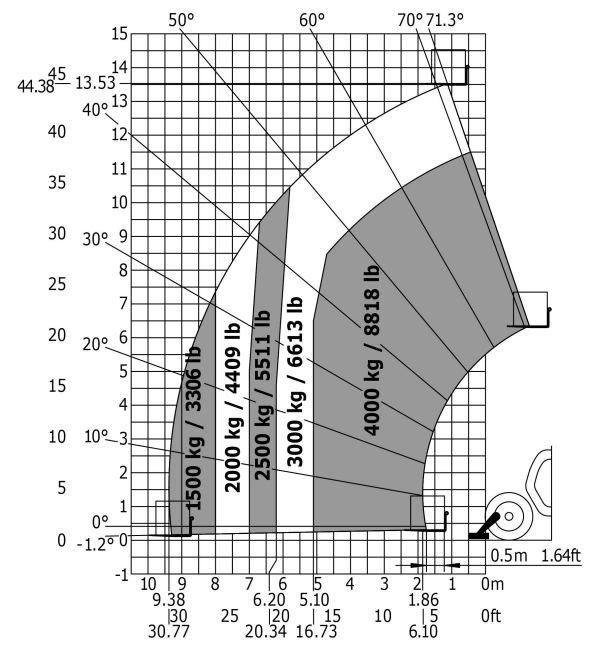

Technisches Datenblatt

MT 1440 EASY

Teleskoplader

Leistungsvermögen	Metrisch
Max. Tragkraft	4000 kg
Max. Hubhöhe	13.53 m
Max. Reichweite	9.46 m
Losbrechkraft an Schaufel	8150 daN
Gewicht und Reifengröße	
l2 - Gesamtlänge mit Geräteträger	6.13 m
b1 - Gesamtbreite	2.37 m
h17 - Gesamthöhe	2.45 m
y - Radstand	3.07 m
m4 - Bodenfreiheit	0.37 m
b4 - Gesamtbreite mit Kabine	0.89 m
a4 - Kippwinkel	12 °
a5 - Schüttwinkel	114 °
Wa1 - Wenderadius (Radaußenseite)	3.97 m
Leergewicht (mit Gabeln)	10900 kg
Standardreifen	Luftbereifung
Standardgabeln	1200x125x50
Leistungsdaten	
Heben	16 s
Senken	12 s
Teleskop ausfahren	17 s
Teleskop einfahren	13 s
Ankippen	4 s
Auskippen	4 s
Antrieb	
Hersteller	Deutz
Umweltschutznormen	3B / Tier IV Final
Modell	TD 3.6 L
Zylinderzahl - Hubraum	- - 3621 cm ³
Leistung	75 hp / 55.40 kW
Max. Drehmoment	330 Nm bei -
Zugkraft mit Last	8500 daN
Getriebe	
Typ	Drehmomentwandler
Anzahl Übersetzungen (vorwärts/rückwärts)	4/4
Feststellbremse	Im Ölbad laufende Mehrscheiben an Vorderachse
Betriebsbremse	Im Ölbad laufende, hydraulische Mehrscheiben an Vorder- und Hinterachse
Hydraulik	
Pumpenart	Zahnradpumpe
Hydraulikfördermenge - Druck	170 l/min - 270 bar
Tank	
Motoröl	135 l
Hydrauliköl	135 l
Kraftstoff	140 l
Geräuschemission und Vibration	
Geräuschpegel am Fahrerstand (LpA)	78 dB(A)
Umgebungsgeräusch LwA	103 dB(A)
Schwingungsbelastung Hand/Arm	<2.5 m/s ²
Verschiedenes	
Lenkräder/Antriebsräder	4 / 4
Sicherheit	Norm EN 15000 Kabine ROPS - FOPS Level 2
Steuerungen	JSM

Traglasttabellen

Maschine auf Rädern mit Gabeln - mit Niveau-Ausgleich

Siège Social
430 rue de l'Aubinière - 44150 Ancenis Cedex - France
Tel: +33(0)2 40 09 10 11 - Fax: +33 (0)2 40 09 10 97
www.manitou.com