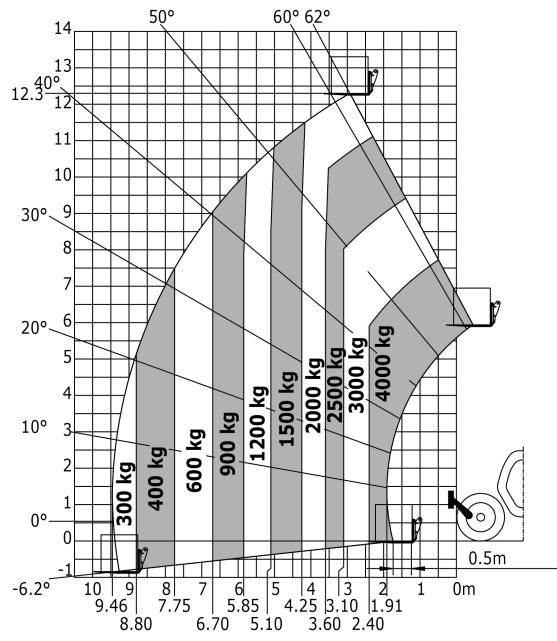

Technisches Datenblatt

MT 1440 EASY

Teleskoplader

Leistungsvermögen	Metrisch
Max. Tragkraft	4000 kg
Max. Hubhöhe	13.53 m
Max. Reichweite	9.46 m
Losbrechkraft an Schaufel	8150 daN
Gewicht und Reifengröße	
l2 - Gesamtlänge mit Geräteträger	6.13 m
b1 - Gesamtbreite	2.37 m
h17 - Gesamthöhe	2.45 m
y - Radstand	3.07 m
m4 - Bodenfreiheit	0.37 m
b4 - Gesamtbreite mit Kabine	0.89 m
a4 - Kippwinkel	12 °
a5 - Schüttwinkel	114 °
Wa1 - Wenderadius (Radaußenseite)	3.97 m
Leergewicht (mit Gabeln)	10900 kg
Standardreifen	Luftbereifung
Standardgabeln	1200x125x50
Leistungsdaten	
Heben	16 s
Senken	12 s
Teleskop ausfahren	17 s
Teleskop einfahren	13 s
Ankippen	4 s
Auskippen	4 s
Antrieb	
Hersteller	Deutz
Umweltschutznormen	3B / Tier IV Final
Modell	TD 3.6 L
Zylinderzahl - Hubraum	- - 3621 cm ³
Leistung	75 hp / 55.40 kW
Max. Drehmoment	330 Nm bei -
Zugkraft mit Last	8500 daN
Getriebe	
Typ	Drehmomentwandler
Anzahl Übersetzungen (vorwärts/rückwärts)	4/4
Feststellbremse	Im Ölbad laufende Mehrscheiben an Vorderachse
Betriebsbremse	Im Ölbad laufende, hydraulische Mehrscheiben an Vorder- und Hinterachse
Hydraulik	
Pumpenart	Zahnradpumpe
Hydraulikfördermenge - Druck	170 l/min - 270 bar
Tank	
Motoröl	135 l
Hydrauliköl	135 l
Kraftstoff	140 l
Geräuschemission und Vibration	
Geräuschpegel am Fahrerstand (LpA)	78 dB(A)
Umgebungsgeräusch LwA	103 dB(A)
Schwingungsbelastung Hand/Arm	<2.5 m/s ²
Verschiedenes	
Lenkräder/Antriebsräder	4 / 4
Sicherheit	Norm EN 15000 Kabine ROPS - FOPS Level 2
Steuerungen	JSM

Traglasttabellen

Maschine auf Rädern mit Gabeln - mit Niveau-Ausgleich

Siège Social
430 rue de l'Aubinière - 44150 Ancenis Cedex - France
Tel: +33(0)2 40 09 10 11 - Fax: +33 (0)2 40 09 10 97
www.manitou.com