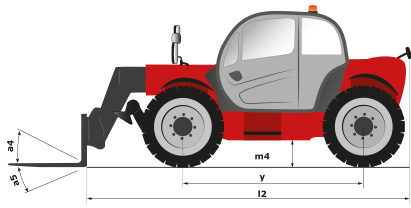

Technisches Datenblatt

MT 1440 EASY

Teleskoplader

Leistungsvermögen	Metrisch
Max. Tragkraft	4000 kg
Max. Hubhöhe	13.53 m
Max. Reichweite	9.46 m
Losbrechkraft an Schaufel	8150 daN
Gewicht und Reifengröße	
l2 - Gesamtlänge mit Geräteträger	6.13 m
b1 - Gesamtbreite	2.37 m
h17 - Gesamthöhe	2.45 m
y - Radstand	3.07 m
m4 - Bodenfreiheit	0.37 m
b4 - Gesamtbreite mit Kabine	0.89 m
a4 - Kippwinkel	12 °
a5 - Schüttwinkel	114 °
Wa1 - Wenderadius (Radaußenseite)	3.97 m
Leergewicht (mit Gabeln)	10900 kg
Standardreifen	Luftbereifung
Standardgabeln	1200x125x50
Leistungsdaten	
Heben	16 s
Senken	12 s
Teleskop ausfahren	17 s
Teleskop einfahren	13 s
Ankippen	4 s
Auskippen	4 s
Antrieb	
Hersteller	Deutz
Umweltschutznormen	3B / Tier IV Final
Modell	TD 3.6 L
Zylinderzahl - Hubraum	- - 3621 cm ³
Leistung	75 hp / 55.40 kW
Max. Drehmoment	330 Nm bei -
Zugkraft mit Last	8500 daN
Getriebe	
Typ	Drehmomentwandler
Anzahl Übersetzungen (vorwärts/rückwärts)	4/4
Feststellbremse	Im Ölbad laufende Mehrscheiben an Vorderachse
Betriebsbremse	Im Ölbad laufende, hydraulische Mehrscheiben an Vorder- und Hinterachse
Hydraulik	
Pumpenart	Zahnradpumpe
Hydraulikfördermenge - Druck	170 l/min - 270 bar
Tank	
Motoröl	135 l
Hydrauliköl	135 l
Kraftstoff	140 l
Geräuschemission und Vibration	
Geräuschpegel am Fahrerstand (LpA)	78 dB(A)
Umgebungsgeräusch LwA	103 dB(A)
Schwingungsbelastung Hand/Arm	<2.5 m/s ²
Verschiedenes	
Lenkräder/Antriebsräder	4 / 4
Sicherheit	Norm EN 15000 Kabine ROPS - FOPS Level 2
Steuerungen	JSM