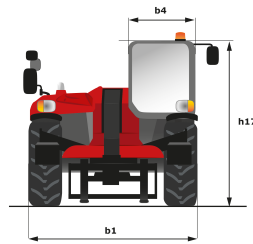

Technisches Datenblatt

MT 1440 EASY

Teleskoplader

Leistungsvermögen	Metrisch
Max. Tragkraft	4000 kg
Max. Hubhöhe	13.53 m
Max. Reichweite	9.46 m
Losbrechkraft an Schaufel	8150 daN
Gewicht und Reifengröße	
l2 - Gesamtlänge mit Geräteträger	6.13 m
b1 - Gesamtbreite	2.37 m
h17 - Gesamthöhe	2.45 m
y - Radstand	3.07 m
m4 - Bodenfreiheit	0.37 m
b4 - Gesamtbreite mit Kabine	0.89 m
a4 - Kippwinkel	12 °
a5 - Schüttwinkel	114 °
Wa1 - Wenderadius (Radaußenseite)	3.97 m
Leergewicht (mit Gabeln)	10900 kg
Standardreifen	Luftbereifung
Standardgabeln	1200x125x50
Leistungsdaten	
Heben	16 s
Senken	12 s
Teleskop ausfahren	17 s
Teleskop einfahren	13 s
Ankippen	4 s
Auskippen	4 s
Antrieb	
Hersteller	Deutz
Umweltschutznormen	3B / Tier IV Final
Modell	TD 3.6 L
Zylinderzahl - Hubraum	- - 3621 cm ³
Leistung	75 hp / 55.40 kW
Max. Drehmoment	330 Nm bei -
Zugkraft mit Last	8500 daN
Getriebe	
Typ	Drehmomentwandler
Anzahl Übersetzungen (vorwärts/rückwärts)	4/4
Feststellbremse	Im Ölbad laufende Mehrscheiben an Vorderachse
Betriebsbremse	Im Ölbad laufende, hydraulische Mehrscheiben an Vorder- und Hinterachse
Hydraulik	
Pumpenart	Zahnradpumpe
Hydraulikfördermenge - Druck	170 l/min - 270 bar
Tank	
Motoröl	135 l
Hydrauliköl	135 l
Kraftstoff	140 l
Geräuschemission und Vibration	
Geräuschpegel am Fahrerstand (LpA)	78 dB(A)
Umgebungsgeräusch LwA	103 dB(A)
Schwingungsbelastung Hand/Arm	<2.5 m/s ²
Verschiedenes	
Lenkräder/Antriebsräder	4 / 4
Sicherheit	Norm EN 15000 Kabine ROPS - FOPS Level 2
Steuerungen	JSM