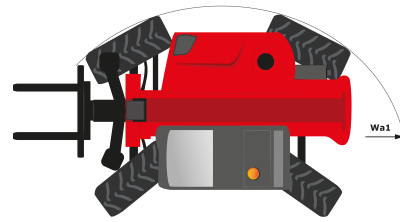

Technisches Datenblatt

MT 1440 EASY

Teleskoplader

Leistungsvermögen	Metrisch
Max. Tragkraft	4000 kg
Max. Hubhöhe	13.53 m
Max. Reichweite	9.46 m
Losbrechkraft an Schaufel	8150 daN
Gewicht und Reifengröße	
l2 - Gesamtlänge mit Geräteträger	6.13 m
b1 - Gesamtbreite	2.37 m
h17 - Gesamthöhe	2.45 m
y - Radstand	3.07 m
m4 - Bodenfreiheit	0.37 m
b4 - Gesamtbreite mit Kabine	0.89 m
a4 - Kippwinkel	12 °
a5 - Schüttwinkel	114 °
Wa1 - Wenderadius (Radaußenseite)	3.97 m
Leergewicht (mit Gabeln)	10900 kg
Standardreifen	Luftbereifung
Standardgabeln	1200x125x50
Leistungsdaten	
Heben	16 s
Senken	12 s
Teleskop ausfahren	17 s
Teleskop einfahren	13 s
Ankippen	4 s
Auskippen	4 s
Antrieb	
Hersteller	Deutz
Umweltschutznormen	3B / Tier IV Final
Modell	TD 3.6 L
Zylinderzahl - Hubraum	- - 3621 cm ³
Leistung	75 hp / 55.40 kW
Max. Drehmoment	330 Nm bei -
Zugkraft mit Last	8500 daN
Getriebe	
Typ	Drehmomentwandler
Anzahl Übersetzungen (vorwärts/rückwärts)	4/4
Feststellbremse	Im Ölbad laufende Mehrscheiben an Vorderachse
Betriebsbremse	Im Ölbad laufende, hydraulische Mehrscheiben an Vorder- und Hinterachse
Hydraulik	
Pumpenart	Zahnradpumpe
Hydraulikfördermenge - Druck	170 l/min - 270 bar
Tank	
Motoröl	135 l
Hydrauliköl	135 l
Kraftstoff	140 l
Geräuschemission und Vibration	
Geräuschpegel am Fahrerstand (LpA)	78 dB(A)
Umgebungsgeräusch LwA	103 dB(A)
Schwingungsbelastung Hand/Arm	<2.5 m/s ²
Verschiedenes	
Lenkräder/Antriebsräder	4 / 4
Sicherheit	Norm EN 15000 Kabine ROPS - FOPS Level 2
Steuerungen	JSM

Traglasttabellen

Maschine auf Rädern mit Gabeln - mit Niveau-Ausgleich

Siège Social
430 rue de l'Aubinière - 44150 Ancenis Cedex - France
Tel: +33(0)2 40 09 10 11 - Fax: +33 (0)2 40 09 10 97
www.manitou.com