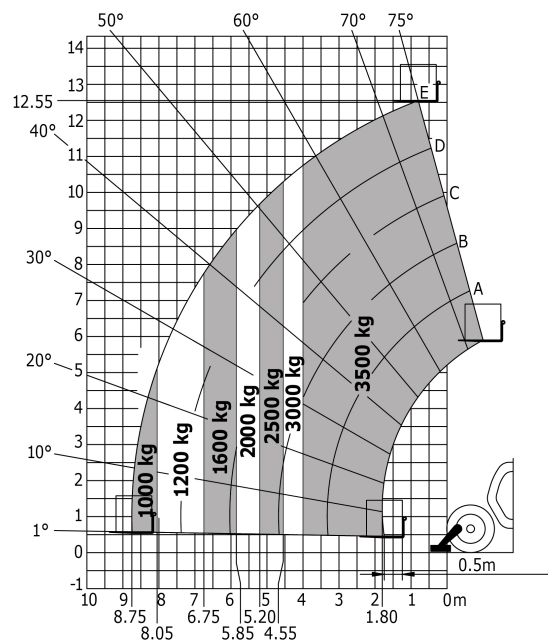

Technisches Datenblatt

MT 1335 EASY

Teleskoplader

Leistungsvermögen	Metrisch
Max. Tragkraft	3500 kg
Max. Hubhöhe	12.55 m
Max. Reichweite	8.75 m
Losbrechkraft an Schaufel	6400 daN
Gewicht und Reifengröße	
l2 - Gesamtlänge mit Geräteträger	5.86 m
b1 - Gesamtbreite	2.28 m
h17 - Gesamthöhe	2.42 m
y - Radstand	2.88 m
m4 - Bodenfreiheit	0.42 m
b4 - Gesamtbreite mit Kabine	0.88 m
Wa1 - Wenderadius (Radaußenseite)	3.65 m
Leergewicht (mit Gabeln)	9100 kg
Standardreifen	Luftbereifung
Standardgabeln	1200x125x45
Leistungsdaten	
Heben	10 s
Senken	8 s
Teleskop ausfahren	14 s
Teleskop einfahren	10 s
Ankippen	4 s
Auskippen	4 s
Antrieb	
Hersteller	Deutz
Umweltschutznormen	3B / Tier IV Final
Modell	854E-34TA
Zylinderzahl - Hubraum	- - 3621 cm ³
Leistung	75 hp / 55.40 kW
Max. Drehmoment	330 Nm bei -
Zugkraft mit Last	8000 daN
Getriebe	
Typ	Drehmomentwandler
Anzahl Übersetzungen (vorwärts/rückwärts)	4/4
Feststellbremse	Automatisch negativ
Betriebsbremse	Im Ölbad laufende Mehrscheiben an Vorder- und Hinterachse
Hydraulik	
Pumpenart	Zahnradpumpe
Hydraulikfördermenge - Druck	125 l/min - 270 bar
Tank	
Motoröl	125 l
Hydrauliköl	125 l
Kraftstoff	120 l
Geräuschemission und Vibration	
Geräuschpegel am Fahrerstand (LpA)	78 dB(A)
Umgebungsgeräusch LWA	103 dB(A)
Schwingungsbelastung Hand/Arm	<2.5 m/s ²
Verschiedenes	
Lenkräder/Antriebsräder	4 / 4
Sicherheit	Norm EN 15000 Kabine ROPS - FOPS Level 2
Steuerungen	JSM

Traglasttabellen

Maschine auf Rädern mit Gabeln - mit Niveau-Ausgleich

Siège Social
430 rue de l'Aubinière - 44150 Ancenis Cedex - France
Tel: +33(0)2 40 09 10 11 - Fax: +33 (0)2 40 09 10 97
www.manitou.com