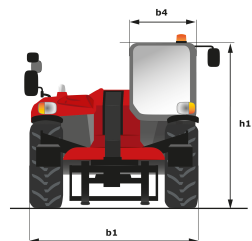

Technisches Datenblatt

MT 1335 EASY

Teleskoplader

Leistungsvermögen	Metrisch
Max. Tragkraft	3500 kg
Max. Hubhöhe	12.55 m
Max. Reichweite	8.75 m
Losbrechkraft an Schaufel	6400 daN
Gewicht und Reifengröße	
l2 - Gesamtlänge mit Geräteträger	5.86 m
b1 - Gesamtbreite	2.28 m
h17 - Gesamthöhe	2.42 m
y - Radstand	2.88 m
m4 - Bodenfreiheit	0.42 m
b4 - Gesamtbreite mit Kabine	0.88 m
Wa1 - Wenderadius (Radaußenseite)	3.65 m
Leergewicht (mit Gabeln)	9100 kg
Standardreifen	Luftbereifung
Standardgabeln	1200x125x45
Leistungsdaten	
Heben	10 s
Senken	8 s
Teleskop ausfahren	14 s
Teleskop einfahren	10 s
Ankippen	4 s
Auskippen	4 s
Antrieb	
Hersteller	Deutz
Umweltschutznormen	3B / Tier IV Final
Modell	854E-34TA
Zylinderzahl - Hubraum	- - 3621 cm ³
Leistung	75 hp / 55.40 kW
Max. Drehmoment	330 Nm bei -
Zugkraft mit Last	8000 daN
Getriebe	
Typ	Drehmomentwandler
Anzahl Übersetzungen (vorwärts/rückwärts)	4/4
Feststellbremse	Automatisch negativ
Betriebsbremse	Im Ölbad laufende Mehrscheiben an Vorder- und Hinterachse
Hydraulik	
Pumpenart	Zahnradpumpe
Hydraulikfördermenge - Druck	125 l/min - 270 bar
Tank	
Motoröl	125 l
Hydrauliköl	125 l
Kraftstoff	120 l
Geräuschemission und Vibration	
Geräuschpegel am Fahrerstand (LpA)	78 dB(A)
Umgebungsgeräusch LWA	103 dB(A)
Schwingungsbelastung Hand/Arm	<2.5 m/s ²
Verschiedenes	
Lenkräder/Antriebsräder	4 / 4
Sicherheit	Norm EN 15000 Kabine ROPS - FOPS Level 2
Steuerungen	JSM