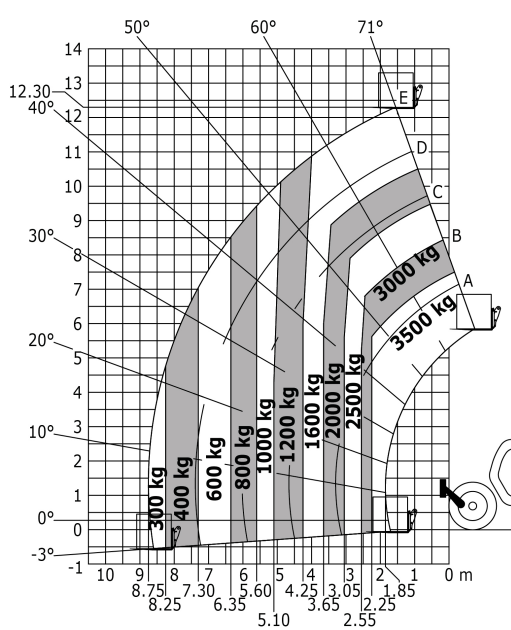

Technisches Datenblatt

MT 1335 EASY

Teleskoplader

Leistungsvermögen	Metrisch
Max. Tragkraft	3500 kg
Max. Hubhöhe	12.55 m
Max. Reichweite	8.75 m
Losbrechkraft an Schaufel	6400 daN
Gewicht und Reifengröße	
l2 - Gesamtlänge mit Geräteträger	5.86 m
b1 - Gesamtbreite	2.28 m
h17 - Gesamthöhe	2.42 m
y - Radstand	2.88 m
m4 - Bodenfreiheit	0.42 m
b4 - Gesamtbreite mit Kabine	0.88 m
Wa1 - Wenderadius (Radaußenseite)	3.65 m
Leergewicht (mit Gabeln)	9100 kg
Standardreifen	Luftbereifung
Standardgabeln	1200x125x45
Leistungsdaten	
Heben	10 s
Senken	8 s
Teleskop ausfahren	14 s
Teleskop einfahren	10 s
Ankippen	4 s
Auskippen	4 s
Antrieb	
Hersteller	Deutz
Umweltschutznormen	3B / Tier IV Final
Modell	854E-34TA
Zylinderzahl - Hubraum	- - 3621 cm ³
Leistung	75 hp / 55.40 kW
Max. Drehmoment	330 Nm bei -
Zugkraft mit Last	8000 daN
Getriebe	
Typ	Drehmomentwandler
Anzahl Übersetzungen (vorwärts/rückwärts)	4/4
Feststellbremse	Automatisch negativ
Betriebsbremse	Im Ölbad laufende Mehrscheiben an Vorder- und Hinterachse
Hydraulik	
Pumpenart	Zahnradpumpe
Hydraulikfördermenge - Druck	125 l/min - 270 bar
Tank	
Motoröl	125 l
Hydrauliköl	125 l
Kraftstoff	120 l
Geräuschemission und Vibration	
Geräuschpegel am Fahrerstand (LpA)	78 dB(A)
Umgebungsgeräusch LWA	103 dB(A)
Schwingungsbelastung Hand/Arm	<2.5 m/s ²
Verschiedenes	
Lenkräder/Antriebsräder	4 / 4
Sicherheit	Norm EN 15000 Kabine ROPS - FOPS Level 2
Steuerungen	JSM

Traglasttabellen

Maschine auf Rädern mit Gabeln - mit Niveau-Ausgleich

Siège Social
430 rue de l'Aubinière - 44150 Ancenis Cedex - France
Tel: +33(0)2 40 09 10 11 - Fax: +33 (0)2 40 09 10 97
www.manitou.com