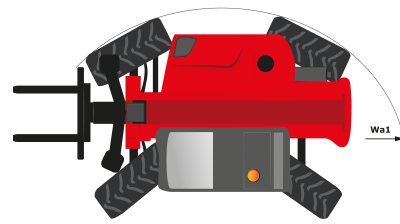

Technisches Datenblatt

MT 1335 EASY

Teleskoplader

Leistungsvermögen	Metrisch
Max. Tragkraft	3500 kg
Max. Hubhöhe	12.55 m
Max. Reichweite	8.75 m
Losbrechkraft an Schaufel	6400 daN
Gewicht und Reifengröße	
l2 - Gesamtlänge mit Geräteträger	5.86 m
b1 - Gesamtbreite	2.28 m
h17 - Gesamthöhe	2.42 m
y - Radstand	2.88 m
m4 - Bodenfreiheit	0.42 m
b4 - Gesamtbreite mit Kabine	0.88 m
Wa1 - Wenderadius (Radaußenseite)	3.65 m
Leergewicht (mit Gabeln)	9100 kg
Standardreifen	Luftbereifung
Standardgabeln	1200x125x45
Leistungsdaten	
Heben	10 s
Senken	8 s
Teleskop ausfahren	14 s
Teleskop einfahren	10 s
Ankippen	4 s
Auskippen	4 s
Antrieb	
Hersteller	Deutz
Umweltschutznormen	3B / Tier IV Final
Modell	854E-34TA
Zylinderzahl - Hubraum	- - 3621 cm ³
Leistung	75 hp / 55.40 kW
Max. Drehmoment	330 Nm bei -
Zugkraft mit Last	8000 daN
Getriebe	
Typ	Drehmomentwandler
Anzahl Übersetzungen (vorwärts/rückwärts)	4/4
Feststellbremse	Automatisch negativ
Betriebsbremse	Im Ölbad laufende Mehrscheiben an Vorder- und Hinterachse
Hydraulik	
Pumpenart	Zahnradpumpe
Hydraulikfördermenge - Druck	125 l/min - 270 bar
Tank	
Motoröl	125 l
Hydrauliköl	125 l
Kraftstoff	120 l
Geräuschemission und Vibration	
Geräuschpegel am Fahrerstand (LpA)	78 dB(A)
Umgebungsgeräusch LWA	103 dB(A)
Schwingungsbelastung Hand/Arm	<2.5 m/s ²
Verschiedenes	
Lenkräder/Antriebsräder	4 / 4
Sicherheit	Norm EN 15000 Kabine ROPS - FOPS Level 2
Steuerungen	JSM

Traglasttabellen

Maschine auf Rädern mit Gabeln - mit Niveau-Ausgleich

Siège Social
430 rue de l'Aubinière - 44150 Ancenis Cedex - France
Tel: +33(0)2 40 09 10 11 - Fax: +33 (0)2 40 09 10 97
www.manitou.com