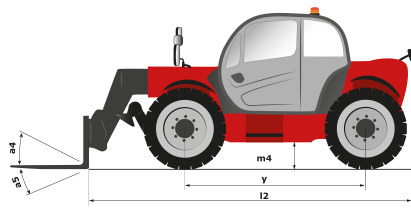

Technisches Datenblatt

MT 1335 EASY

Teleskoplader

Leistungsvermögen	Metrisch
Max. Tragkraft	3500 kg
Max. Hubhöhe	12.55 m
Max. Reichweite	8.75 m
Losbrechkraft an Schaufel	6400 daN
Gewicht und Reifengröße	
l2 - Gesamtlänge mit Geräteträger	5.86 m
b1 - Gesamtbreite	2.28 m
h17 - Gesamthöhe	2.42 m
y - Radstand	2.88 m
m4 - Bodenfreiheit	0.42 m
b4 - Gesamtbreite mit Kabine	0.88 m
Wa1 - Wenderadius (Radaußenseite)	3.65 m
Leergewicht (mit Gabeln)	9100 kg
Standardreifen	Luftbereifung
Standardgabeln	1200x125x45
Leistungsdaten	
Heben	10 s
Senken	8 s
Teleskop ausfahren	14 s
Teleskop einfahren	10 s
Ankippen	4 s
Auskippen	4 s
Antrieb	
Hersteller	Deutz
Umweltschutznormen	3B / Tier IV Final
Modell	854E-34TA
Zylinderzahl - Hubraum	- - 3621 cm ³
Leistung	75 hp / 55.40 kW
Max. Drehmoment	330 Nm bei -
Zugkraft mit Last	8000 daN
Getriebe	
Typ	Drehmomentwandler
Anzahl Übersetzungen (vorwärts/rückwärts)	4/4
Feststellbremse	Automatisch negativ
Betriebsbremse	Im Ölbad laufende Mehrscheiben an Vorder- und Hinterachse
Hydraulik	
Pumpenart	Zahnradpumpe
Hydraulikfördermenge - Druck	125 l/min - 270 bar
Tank	
Motoröl	125 l
Hydrauliköl	125 l
Kraftstoff	120 l
Geräuschemission und Vibration	
Geräuschpegel am Fahrerstand (LpA)	78 dB(A)
Umgebungsgeräusch LWA	103 dB(A)
Schwingungsbelastung Hand/Arm	<2.5 m/s ²
Verschiedenes	
Lenkräder/Antriebsräder	4 / 4
Sicherheit	Norm EN 15000 Kabine ROPS - FOPS Level 2
Steuerungen	JSM