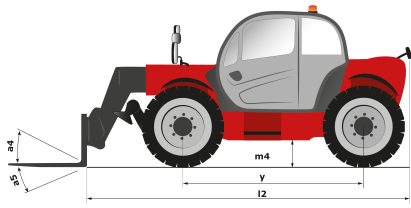

Technisches Datenblatt

MT 1335 H EASY

Teleskoplader

Leistungsvermögen	Metrisch
Max. Tragkraft	3500 kg
Max. Hubhöhe	12.55 m
Max. Reichweite	8.75 m
Losbrechkraft an Schaufel	6400 daN
Gewicht und Reifengröße	
l2 - Gesamtlänge mit Geräteträger	5.86 m
b1 - Gesamtbreite	2.28 m
h17 - Gesamthöhe	2.42 m
y - Radstand	2.88 m
m4 - Bodenfreiheit	0.42 m
b4 - Gesamtbreite mit Kabine	0.88 m
Wa1 - Wenderadius (Radaußenseite)	3.65 m
Leergewicht (mit Gabeln)	9200 kg
Standardreifen	Luftbereifung
Standardgabeln	1200x125x45
Leistungsdaten	
Heben	10 s
Senken	8 s
Teleskop ausfahren	14 s
Teleskop einfahren	10 s
Ankippen	4 s
Auskippen	4 s
Antrieb	
Hersteller	Deutz
Umweltschutznormen	3B / Tier IV Final
Modell	854E-34TA
Zylinderzahl - Hubraum	- - 3621 cm ³
Leistung	75 hp / 55.40 kW
Max. Drehmoment	330 Nm bei -
Zugkraft mit Last	8000 daN
Getriebe	
Typ	Hydrostatisch
Anzahl Übersetzungen (vorwärts/rückwärts)	3/2
Feststellbremse	Automatisch negativ
Betriebsbremse	Im Ölbad laufende Mehrscheiben an Vorder- und Hinterachse
Hydraulik	
Pumpenart	Zahnradpumpe
Hydraulikfördermenge - Druck	125 l/min - 270 bar
Tank	
Motoröl	125 l
Hydrauliköl	125 l
Kraftstoff	120 l
Geräuschemission und Vibration	
Geräuschpegel am Fahrerstand (LpA)	78 dB(A)
Umgebungsgeräusch LWA	103 dB(A)
Schwingungsbelastung Hand/Arm	<2.5 m/s ²
Verschiedenes	
Lenkräder/Antriebsräder	4 / 4
Sicherheit	Norm EN 15000 Kabine ROPS - FOPS Level 2
Steuerungen	JSM