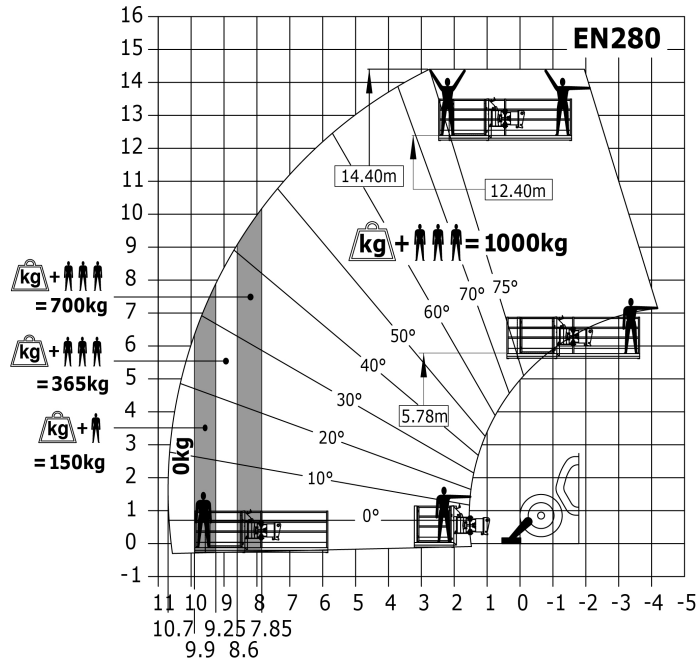

Traglasttabellen

Maschine auf Rädern mit Gabeln