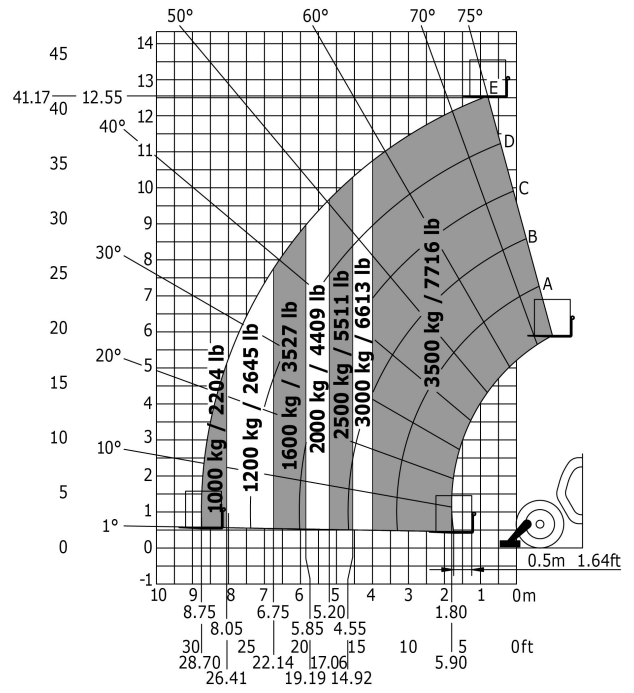

Traglasttabellen

Maschine auf Rädern mit Gabeln