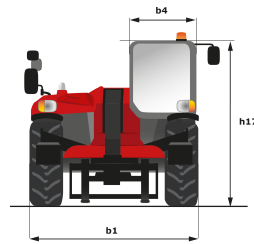

Technisches Datenblatt

MT 1335 H EASY

Teleskoplader

Leistungsvermögen	Metrisch
Max. Tragkraft	3500 kg
Max. Hubhöhe	12.55 m
Max. Reichweite	8.75 m
Losbrechkraft an Schaufel	6400 daN
Gewicht und Reifengröße	
l2 - Gesamtlänge mit Geräteträger	5.86 m
b1 - Gesamtbreite	2.28 m
h17 - Gesamthöhe	2.42 m
y - Radstand	2.88 m
m4 - Bodenfreiheit	0.42 m
b4 - Gesamtbreite mit Kabine	0.88 m
Wa1 - Wenderadius (Radaußenseite)	3.65 m
Leergewicht (mit Gabeln)	9200 kg
Standardreifen	Luftbereifung
Standardgabeln	1200x125x45
Leistungsdaten	
Heben	10 s
Senken	8 s
Teleskop ausfahren	14 s
Teleskop einfahren	10 s
Ankippen	4 s
Auskippen	4 s
Antrieb	
Hersteller	Deutz
Umweltschutznormen	3B / Tier IV Final
Modell	854E-34TA
Zylinderzahl - Hubraum	- - 3621 cm ³
Leistung	75 hp / 55.40 kW
Max. Drehmoment	330 Nm bei -
Zugkraft mit Last	8000 daN
Getriebe	
Typ	Hydrostatisch
Anzahl Übersetzungen (vorwärts/rückwärts)	3/2
Feststellbremse	Automatisch negativ
Betriebsbremse	Im Ölbad laufende Mehrscheiben an Vorder- und Hinterachse
Hydraulik	
Pumpenart	Zahnradpumpe
Hydraulikfördermenge - Druck	125 l/min - 270 bar
Tank	
Motoröl	125 l
Hydrauliköl	125 l
Kraftstoff	120 l
Geräuschemission und Vibration	
Geräuschpegel am Fahrerstand (LpA)	78 dB(A)
Umgebungsgeräusch LWA	103 dB(A)
Schwingungsbelastung Hand/Arm	<2.5 m/s ²
Verschiedenes	
Lenkräder/Antriebsräder	4 / 4
Sicherheit	Norm EN 15000 Kabine ROPS - FOPS Level 2
Steuerungen	JSM