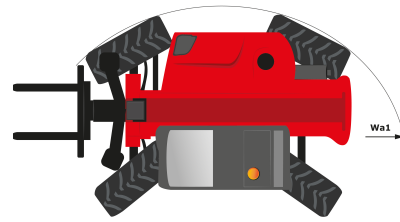

Technisches Datenblatt

MT 1335 H EASY

Teleskoplader

Leistungsvermögen	Metrisch
Max. Tragkraft	3500 kg
Max. Hubhöhe	12.55 m
Max. Reichweite	8.75 m
Losbrechkraft an Schaufel	6400 daN
Gewicht und Reifengröße	
l2 - Gesamtlänge mit Geräteträger	5.86 m
b1 - Gesamtbreite	2.28 m
h17 - Gesamthöhe	2.42 m
y - Radstand	2.88 m
m4 - Bodenfreiheit	0.42 m
b4 - Gesamtbreite mit Kabine	0.88 m
Wa1 - Wenderadius (Radaußenseite)	3.65 m
Leergewicht (mit Gabeln)	9200 kg
Standardreifen	Luftbereifung
Standardgabeln	1200x125x45
Leistungsdaten	
Heben	10 s
Senken	8 s
Teleskop ausfahren	14 s
Teleskop einfahren	10 s
Ankippen	4 s
Auskippen	4 s
Antrieb	
Hersteller	Deutz
Umweltschutznormen	3B / Tier IV Final
Modell	854E-34TA
Zylinderzahl - Hubraum	- - 3621 cm ³
Leistung	75 hp / 55.40 kW
Max. Drehmoment	330 Nm bei -
Zugkraft mit Last	8000 daN
Getriebe	
Typ	Hydrostatisch
Anzahl Übersetzungen (vorwärts/rückwärts)	3/2
Feststellbremse	Automatisch negativ
Betriebsbremse	Im Ölbad laufende Mehrscheiben an Vorder- und Hinterachse
Hydraulik	
Pumpenart	Zahnradpumpe
Hydraulikfördermenge - Druck	125 l/min - 270 bar
Tank	
Motoröl	125 l
Hydrauliköl	125 l
Kraftstoff	120 l
Geräuschemission und Vibration	
Geräuschpegel am Fahrerstand (LpA)	78 dB(A)
Umgebungsgeräusch LWA	103 dB(A)
Schwingungsbelastung Hand/Arm	<2.5 m/s ²
Verschiedenes	
Lenkräder/Antriebsräder	4 / 4
Sicherheit	Norm EN 15000 Kabine ROPS - FOPS Level 2
Steuerungen	JSM