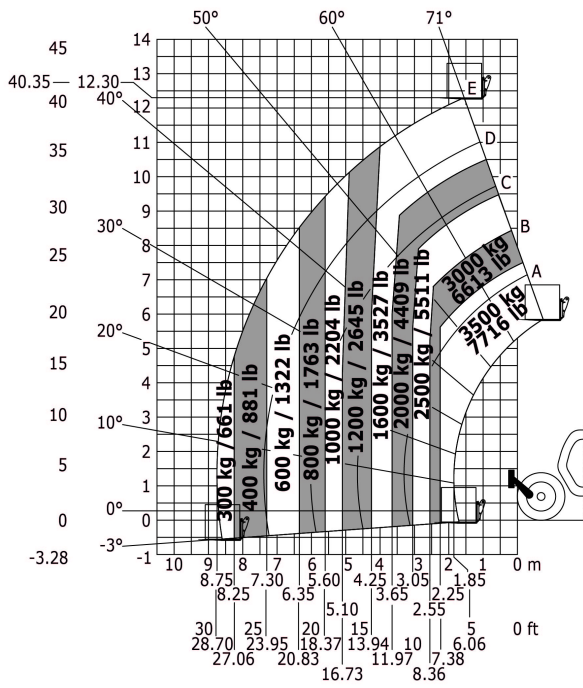

Traglasttabellen

Maschine auf Rädern mit Gabeln