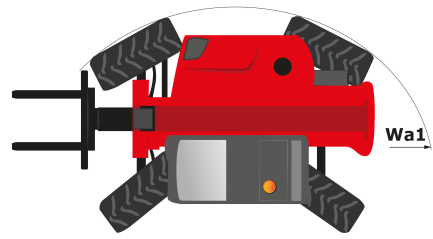

Technisches Datenblatt

MT 625 HA

Teleskoplader

Leistungsvermögen	Metrisch
Max. Tragkraft	2500 kg
Max. Hubhöhe	5.85 m
Max. Reichweite	3.94 m
Losbrechkraft an Schaufel	3427 daN
Gewicht und Reifengröße	
l2 - Gesamtlänge mit Geräteträger	3.90 m
b1 - Gesamtbreite	1.81 m
h17 - Gesamthöhe	1.92 m
y - Radstand	2.30 m
m4 - Bodenfreiheit	0.33 m
b4 - Gesamtbreite mit Kabine	0.79 m
Wa1 - Wenderadius (Radaußenseite)	3.31 m
Leergewicht (mit Gabeln)	4800 kg
Standardreifen	Luftbereifung
Standardgabeln	1200x125x45
Leistungsdaten	
Heben	7.80 s
Senken	5.60 s
Teleskop ausfahren	5.40 s
Teleskop einfahren	3.50 s
Ankippen	3 s
Auskippen	3 s
Antrieb	
Hersteller	Kubota
Umweltschutznormen	Stage 5
Modell	V3307-DI-T-E4B
Zylinderzahl - Hubraum	4 - 3331 cm ³
Leistung	75 hp / 55.40 kW
Max. Drehmoment	265 Nm bei -
Zugkraft mit Last	3550 daN
Getriebe	
Typ	Hydrostatisch
Anzahl Übersetzungen (vorwärts/rückwärts)	2/2
Feststellbremse	Automatisch negativ
Betriebsbremse	Im Ölbad laufende Mehrscheiben an Vorder- und Hinterachse
Hydraulik	
Pumpenart	Zahnradpumpe
Hydraulikfördermenge - Druck	90 l/min - 235 bar
Tank	
Motoröl	11.20 l
Hydrauliköl	115 l
Kraftstoff	63 l
Kühlflüssigkeit	12 l
Geräuschemission und Vibration	
Geräuschpegel am Fahrerstand (LpA)	76 dB(A)
Umgebungsgeräusch LwA	104 dB(A)
Schwingungsbelastung Hand/Arm	<2.50 m/s ²
Verschiedenes	
Lenkräder/Antriebsräder	4 / 4
Sicherheit	Kabine ROPS - FOPS Level 2
Steuerungen	JSM