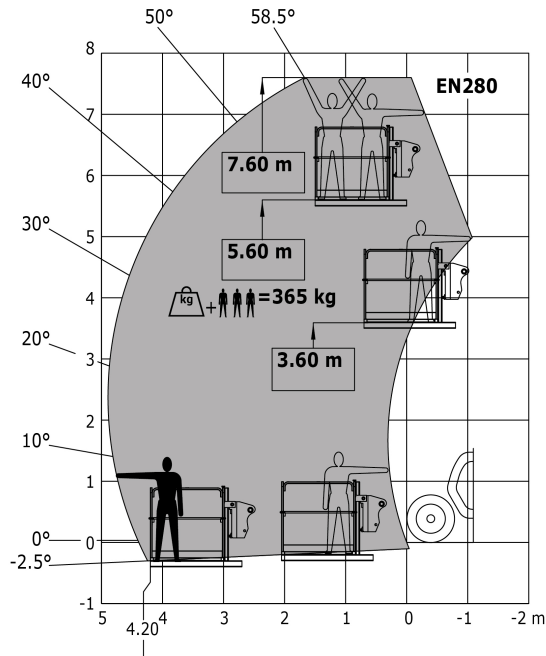

Traglasttabellen