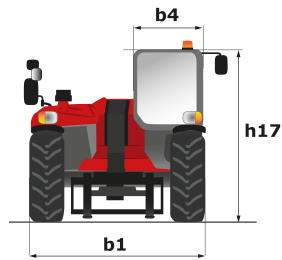

Technisches Datenblatt

MT 625 HA

Teleskoplader

Leistungsvermögen	Metrisch
Max. Tragkraft	2500 kg
Max. Hubhöhe	5.85 m
Max. Reichweite	3.94 m
Losbrechkraft an Schaufel	3427 daN
Gewicht und Reifengröße	
l2 - Gesamtlänge mit Geräteträger	3.90 m
b1 - Gesamtbreite	1.81 m
h17 - Gesamthöhe	1.92 m
y - Radstand	2.30 m
m4 - Bodenfreiheit	0.33 m
b4 - Gesamtbreite mit Kabine	0.79 m
Wa1 - Wenderadius (Radaußenseite)	3.31 m
Leergewicht (mit Gabeln)	4800 kg
Standardreifen	Luftbereifung
Standardgabeln	1200x125x45
Leistungsdaten	
Heben	7.80 s
Senken	5.60 s
Teleskop ausfahren	5.40 s
Teleskop einfahren	3.50 s
Ankippen	3 s
Auskippen	3 s
Antrieb	
Hersteller	Kubota
Umweltschutznormen	Stage 5
Modell	V3307-DI-T-E4B
Zylinderzahl - Hubraum	4 - 3331 cm ³
Leistung	75 hp / 55.40 kW
Max. Drehmoment	265 Nm bei -
Zugkraft mit Last	3550 daN
Getriebe	
Typ	Hydrostatisch
Anzahl Übersetzungen (vorwärts/rückwärts)	2/2
Feststellbremse	Automatisch negativ
Betriebsbremse	Im Ölbad laufende Mehrscheiben an Vorder- und Hinterachse
Hydraulik	
Pumpenart	Zahnradpumpe
Hydraulikfördermenge - Druck	90 l/min - 235 bar
Tank	
Motoröl	11.20 l
Hydrauliköl	115 l
Kraftstoff	63 l
Kühlflüssigkeit	12 l
Geräuschemission und Vibration	
Geräuschpegel am Fahrerstand (LpA)	76 dB(A)
Umgebungsgeräusch LwA	104 dB(A)
Schwingungsbelastung Hand/Arm	<2.50 m/s ²
Verschiedenes	
Lenkräder/Antriebsräder	4 / 4
Sicherheit	Kabine ROPS - FOPS Level 2
Steuerungen	JSM