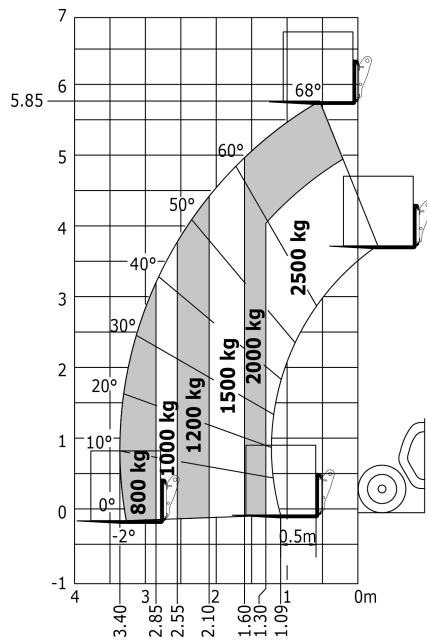

Traglasttabellen