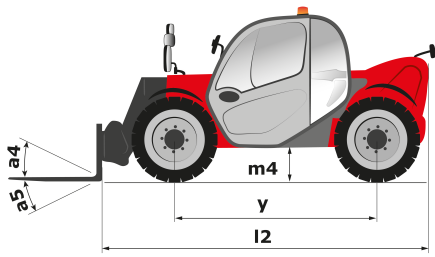

Technisches Datenblatt

MT 625 HA

Teleskoplader

Leistungsvermögen	Metrisch
Max. Tragkraft	2500 kg
Max. Hubhöhe	5.85 m
Max. Reichweite	3.94 m
Losbrechkraft an Schaufel	3427 daN
Gewicht und Reifengröße	
l2 - Gesamtlänge mit Geräteträger	3.90 m
b1 - Gesamtbreite	1.81 m
h17 - Gesamthöhe	1.92 m
y - Radstand	2.30 m
m4 - Bodenfreiheit	0.33 m
b4 - Gesamtbreite mit Kabine	0.79 m
Wa1 - Wenderadius (Radaußenseite)	3.31 m
Leergewicht (mit Gabeln)	4800 kg
Standardreifen	Luftbereifung
Standardgabeln	1200x125x45
Leistungsdaten	
Heben	7.80 s
Senken	5.60 s
Teleskop ausfahren	5.40 s
Teleskop einfahren	3.50 s
Ankippen	3 s
Auskippen	3 s
Antrieb	
Hersteller	Kubota
Umweltschutznormen	Stage 5
Modell	V3307-DI-T-E4B
Zylinderzahl - Hubraum	4 - 3331 cm ³
Leistung	75 hp / 55.40 kW
Max. Drehmoment	265 Nm bei -
Zugkraft mit Last	3550 daN
Getriebe	
Typ	Hydrostatisch
Anzahl Übersetzungen (vorwärts/rückwärts)	2/2
Feststellbremse	Automatisch negativ
Betriebsbremse	Im Ölbad laufende Mehrscheiben an Vorder- und Hinterachse
Hydraulik	
Pumpenart	Zahnradpumpe
Hydraulikfördermenge - Druck	90 l/min - 235 bar
Tank	
Motoröl	11.20 l
Hydrauliköl	115 l
Kraftstoff	63 l
Kühlflüssigkeit	12 l
Geräuschemission und Vibration	
Geräuschpegel am Fahrerstand (LpA)	76 dB(A)
Umgebungsgeräusch LwA	104 dB(A)
Schwingungsbelastung Hand/Arm	<2.50 m/s ²
Verschiedenes	
Lenkräder/Antriebsräder	4 / 4
Sicherheit	Kabine ROPS - FOPS Level 2
Steuerungen	JSM