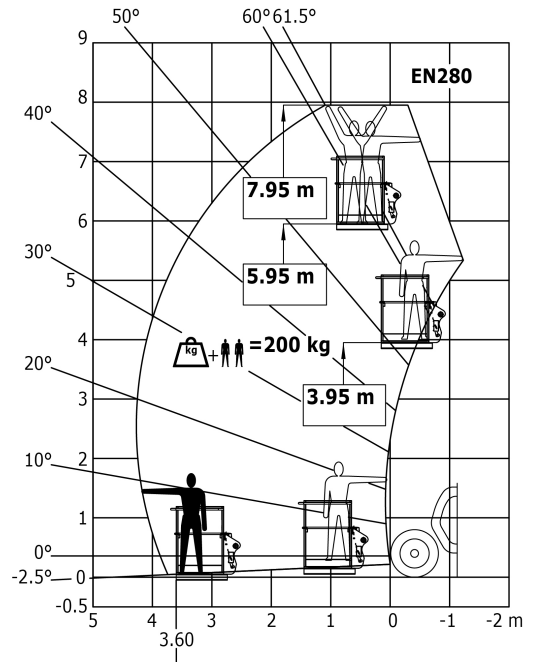

Traglasttabellen