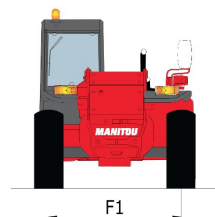

Maßzeichnung