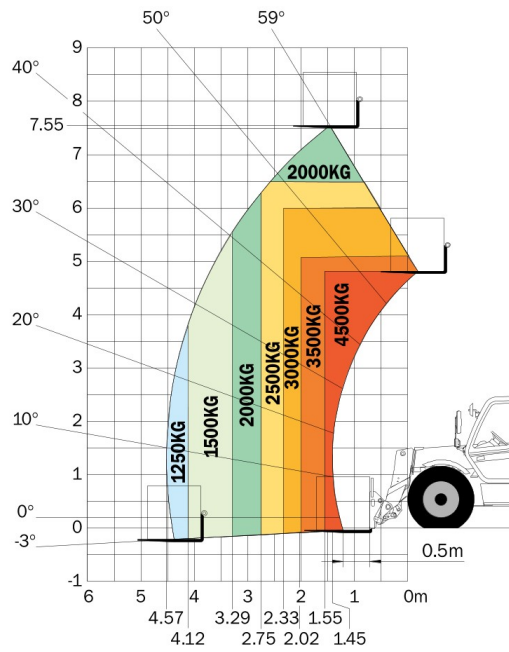

Technisches Datenblatt

MLT 845 120

Teleskoplader

Leistungsvermögen	Metrisch
Max. Tragkraft	4500 kg
Max.Hubhöhe	7.55 m
Ausbrechkraft an der Schaufelkante	6650 daN
Gewicht und Reifengröße	
Leergewicht (mit Gabel)	9130 kg
m4 - Bodenfreiheit	0.45 m
l2 - Overall length to carriage (with hitch)	5.22 m
y - Radstand	2.77 m
b1 - Gesamtbreite	2.42 m
h17 - Gesamthöhe	2.58 m
Wa1 - Wenderadius	4.18 m
Standardbereifung	Luftbereifung
Leistungsdaten	
Heben	10 s
Senken	6.50 s
Teleskop Ausfahren	11 s
Teleskop Einfahren	10 s
Ankippsgeschwindigkeit	4 s
Auskippsgeschwindigkeit	3 s
Antrieb	
Hersteller	Deutz
Abgasnorm	Stage 3B
Typ	TCD 3.6 l
Hubraum - Zylinderanzahl	4 - 3600 cm ³
Leistung	121 hp / 90 kW
Max. Drehmoment	480 Nm bei 1600 rpm
Zugraft	9615 daN
Kühlsystem	Luft und Wasser
Getriebe	
Typ	Drehmomentwandler
Betriebsbremse	Im Ölbad laufende Mehrscheiben an Vorder- und Hinterachse
Hydraulik	
Hydraulikpumpe	Variabel
Hydraulikfluss - Druck	150 l/min - 270 bar
Tank	
Hydrauliköl	131 l
Kraftstoff	135 l
Geräuschemission und Vibration	
Innenschallpegel (LpA) gemäß Norm NF EN 12053 geprüft	79 dB(A)
Außenschallpegel LwA	103 dB(A)
Vibrationswert an Händen/Armen	2.5 m/s ²