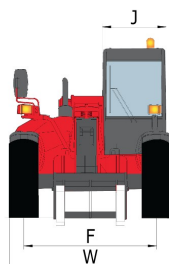

Maßzeichnung