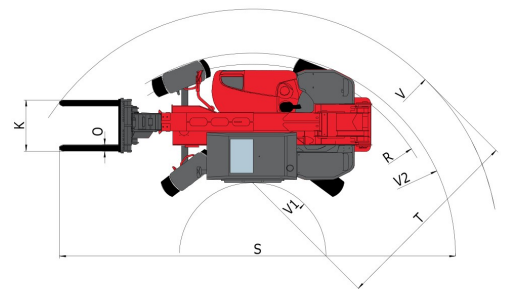

Maßzeichnung