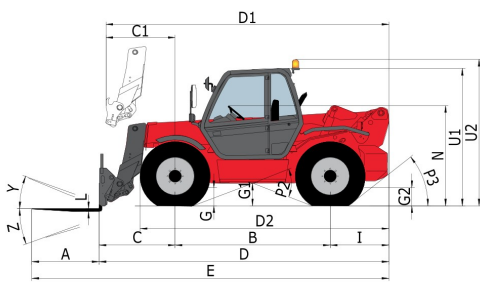

Maßzeichnung