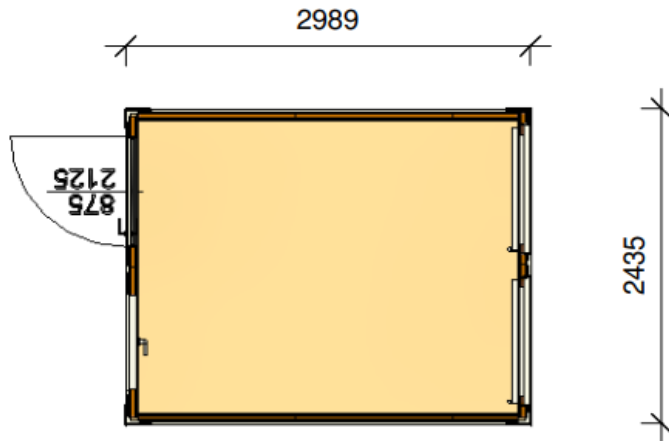

Niederstätter

Büromodul BM10 modulo ufficio BM10

Position von Tür und Fenster ist indikativ / posizione di porte e finestre è indicativa

Außenmaße (mm) Misure esterne (mm)			Innenmaße (mm) Misure interne (mm)			Gewicht Peso (kg) ca.
Länge Lunghezza	Breite Larghezza	Höhe Altezza	Länge Lunghezza	Breite Larghezza	Höhe Altezza	
2.989	2.435	2.510 / 2.800	2.789	2.235	2.350 / 2.540	1.200