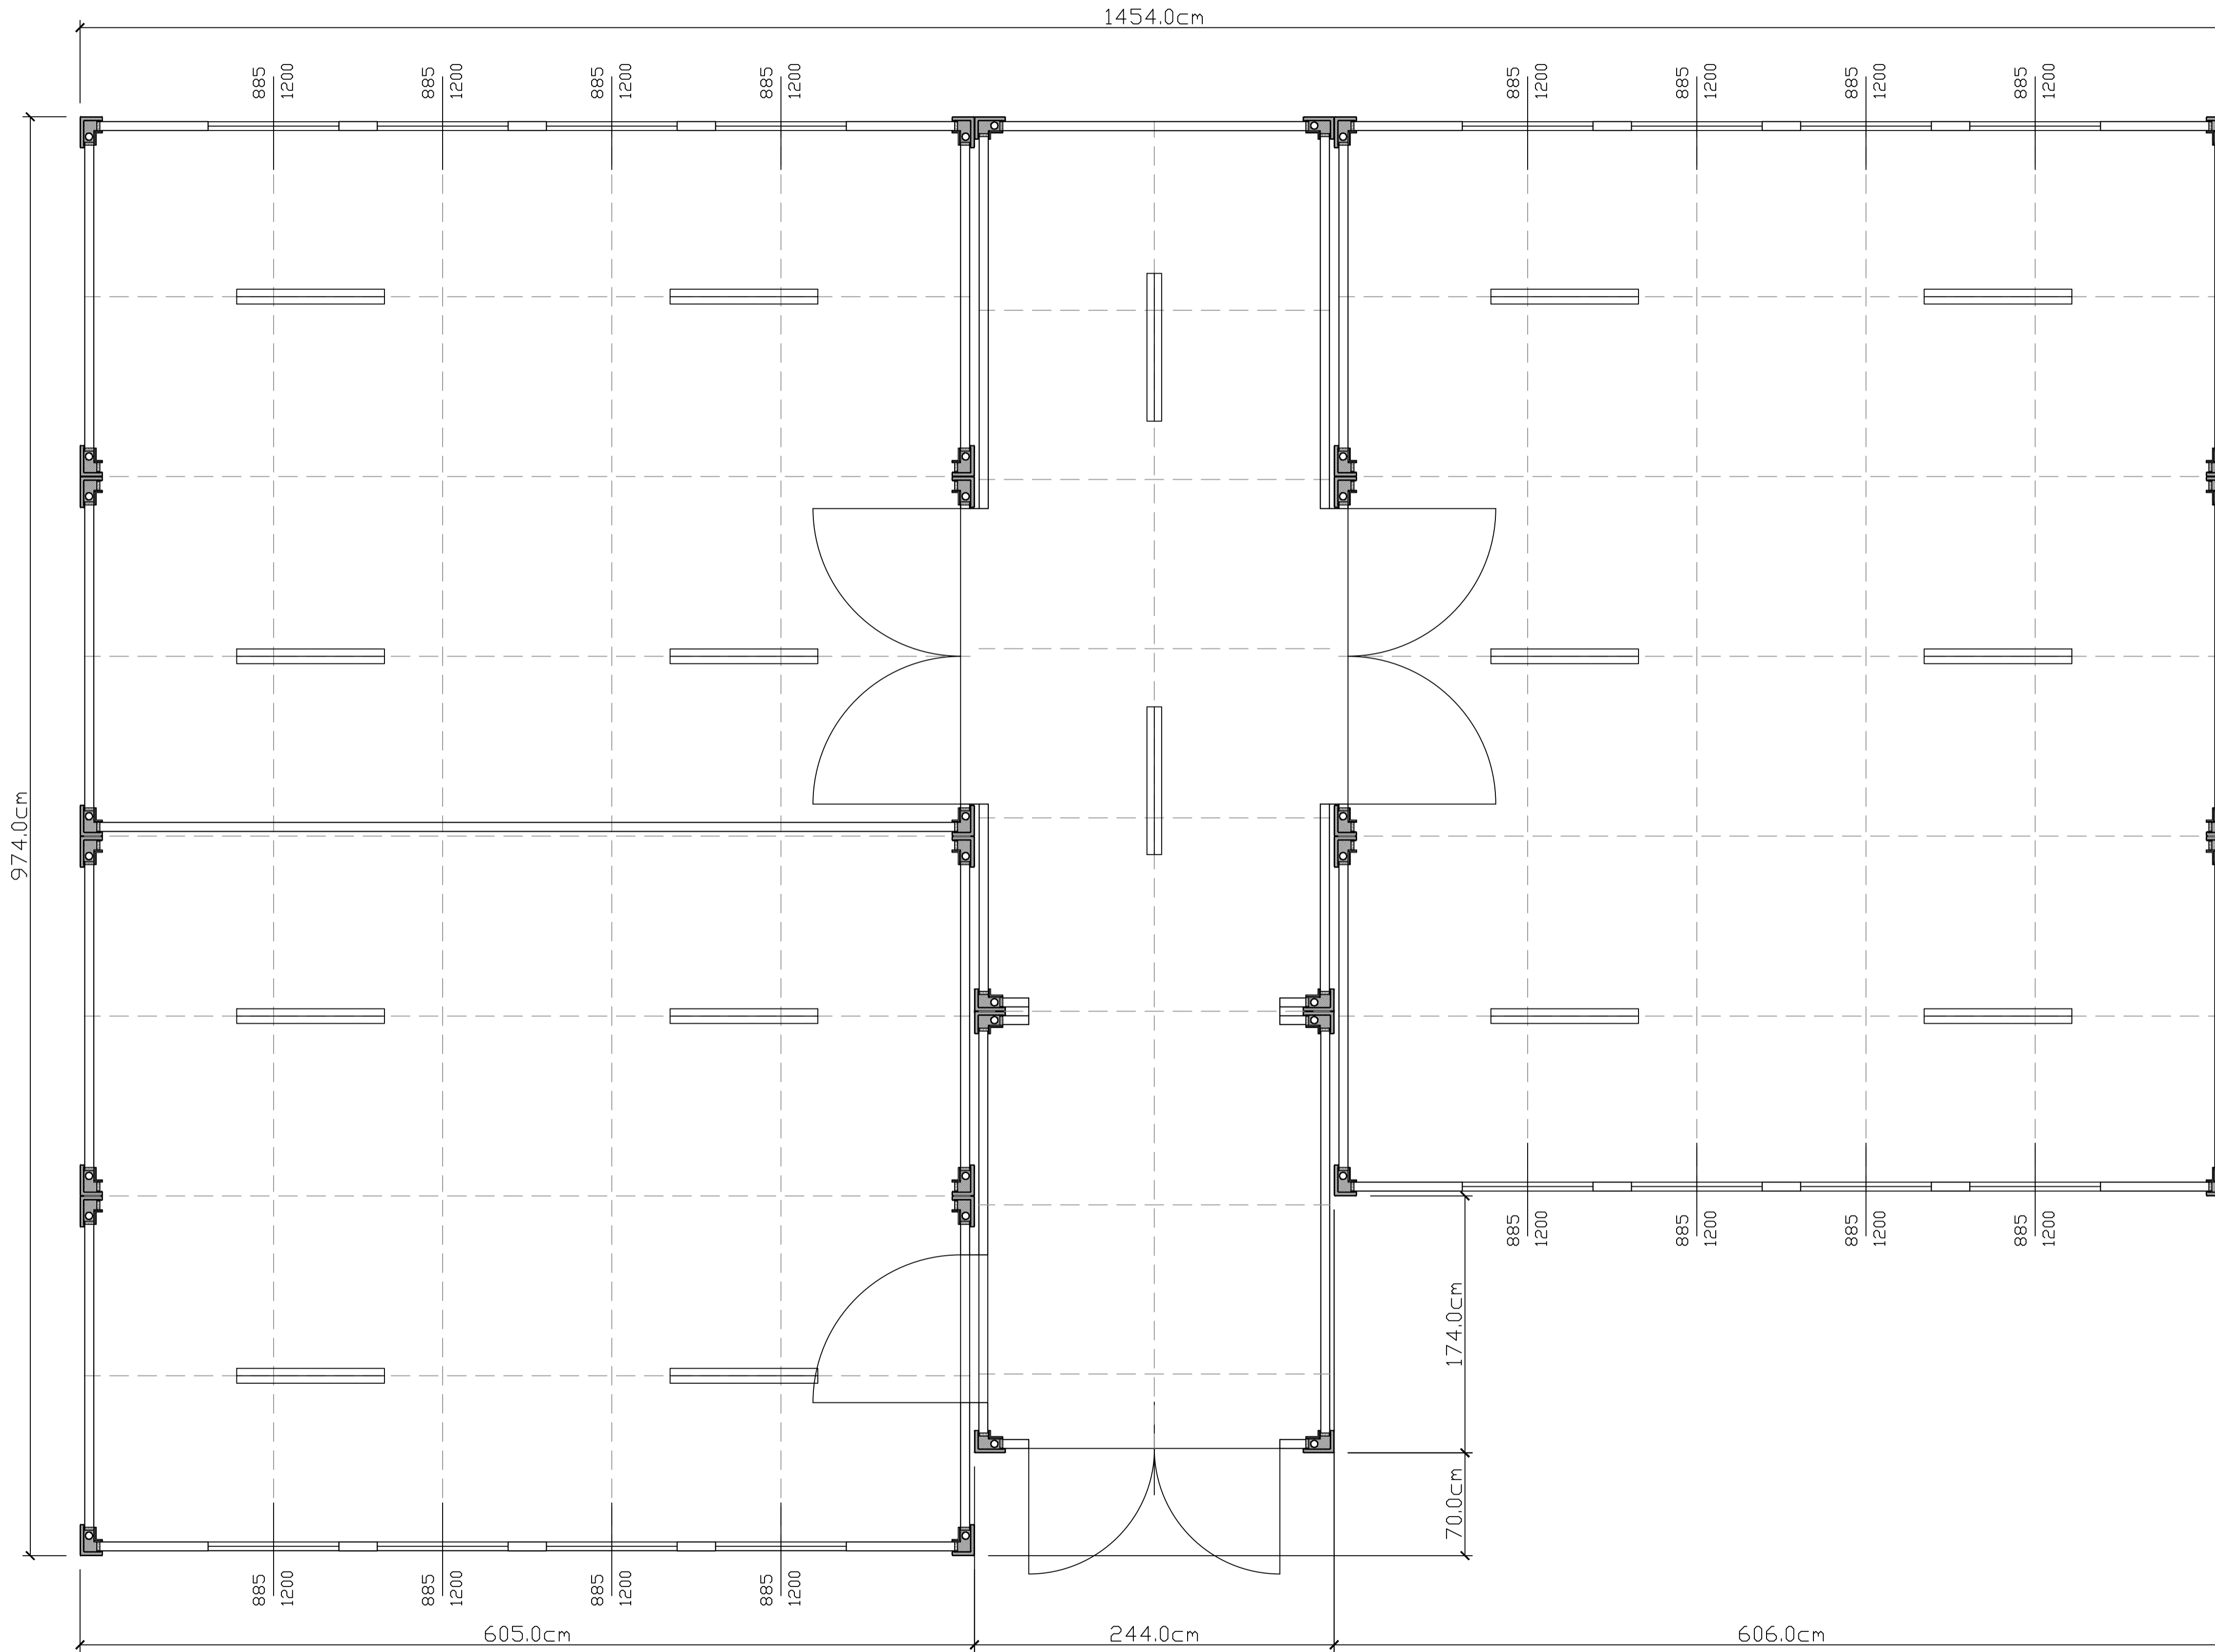

**PIANTA  
SCALA 1:25**

**Niederstätter**

IT - 39100 BOLZANO (BZ) - Via Achille Grandi nr. 1 - Achille Grandi Strasse  
nr. 1  
Tel. 0471-061100 Fax 0471-061101 info@niederstaetter.it www.niederstaetter.it

PROGETTO: <b>Progetto per la realizzazione della Waldorschule CHRISTIAN MORGENSTERN</b>		geom. Paolo Tibaldo CONTROLLATO DA: geom. Paolo Tibaldo	
DISEGNO: <b>Pianta</b>		TAVOLA: <b>A100</b>	<b>A1</b>
		SCALA: <b>1: 25</b>	21/05/2010 REV.:

PROGETTISTA:  
**Niederstätter A.G.  
geom. Paolo Tibaldo  
Achille Grandi Strasse, nr. 1  
39100 Bozen - Bz**