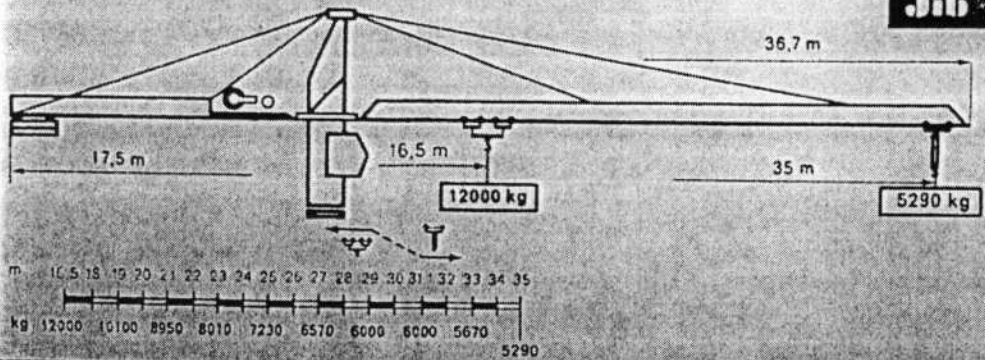

Flèche Jib 35 m

Potain

R. C. Seine 63 B 458
Route de Caschappères - 69130 Ecully
Téléphone (78) 33 81 81 - Télex 33179
Agences: Paris, Lyon, Marseille, Béziers