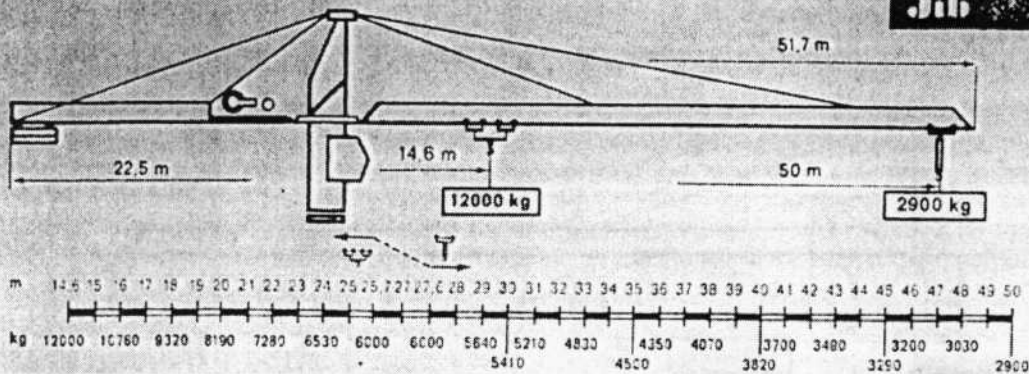

Flèche Jib 50 m