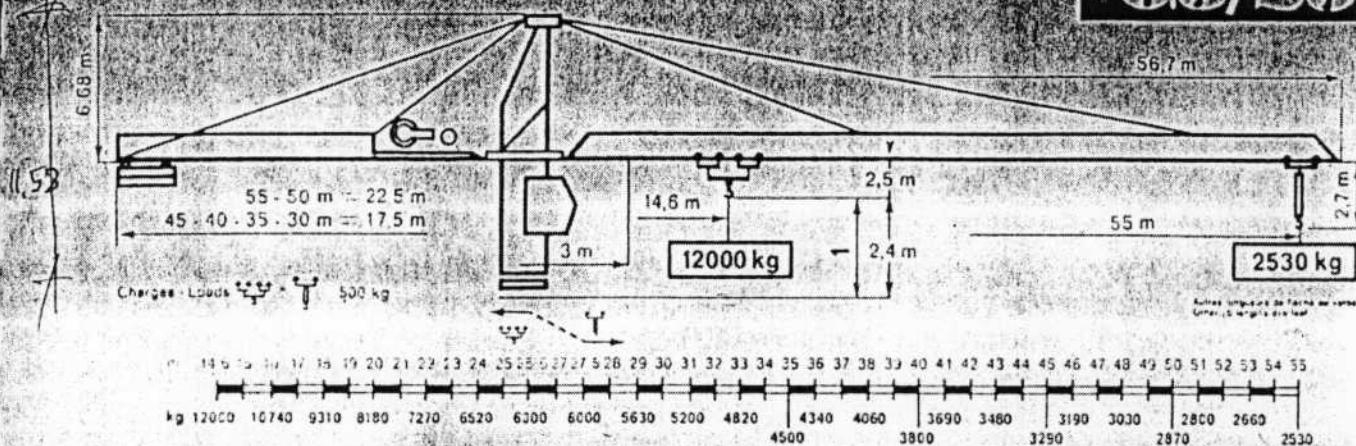

Potain

TOPKIN

G3/25

PA 664

H maxi \uparrow

RCS 22	70 m
LMD 46 B	100 m

F 2 \bullet 123 t \blacksquare 197 t
 F 3 \bullet 81 t \blacksquare 162 t
 \uparrow 62 t

VA 665

H maxi \uparrow

RCS 22	68.9 m
LMD 46 B	101.9 m

F 1 \bullet 87 t \blacksquare 130 t
 \uparrow 79 t

	m/mn	kg
① RCS 22 45 ch hp	0 → 56	3000
	0 → 28	6000
	0 → 28	6000
	0 → 14	12000
② LMD 46 80 ch hp	0 → 100	3000
	0 → 50	6000
	0 → 200	1500
	0 → 50	6000
	0 → 25	12000
	0 → 100	3000