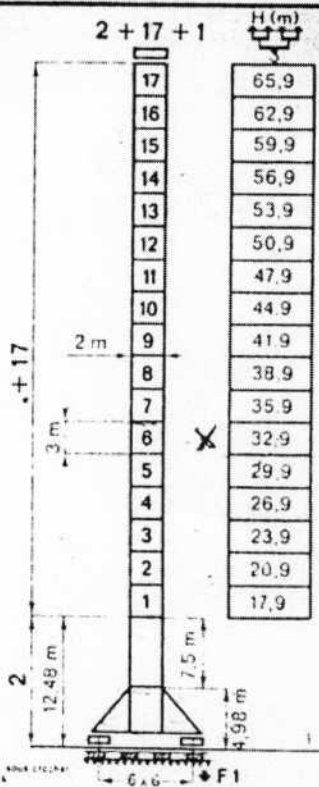

Potain

TOPKIN

G3/25

PA 664

H maxi \uparrow

RCS 22	70 m
LMD 46 B	100 m

F 2 \bullet 123 t \blacksquare 197 t
 F 3 \bullet 81 t \blacksquare 162 t
 \uparrow 62 t

VA 665

H maxi \uparrow

RCS 22	68.9 m
LMD 46 B	101.9 m

F 1 \bullet 87 t \blacksquare 130 t
 \uparrow 79 t

	m/mn	kg
① RCS 22 45 ch hp	0 → 56	3000
	0 → 28	6000
	0 → 28	6000
	0 → 14	12000
② LMD 46 80 ch hp	0 → 100	3000
	0 → 50	6000
	0 → 200	1500
	0 → 50	6000
	0 → 25	12000
	0 → 100	3000