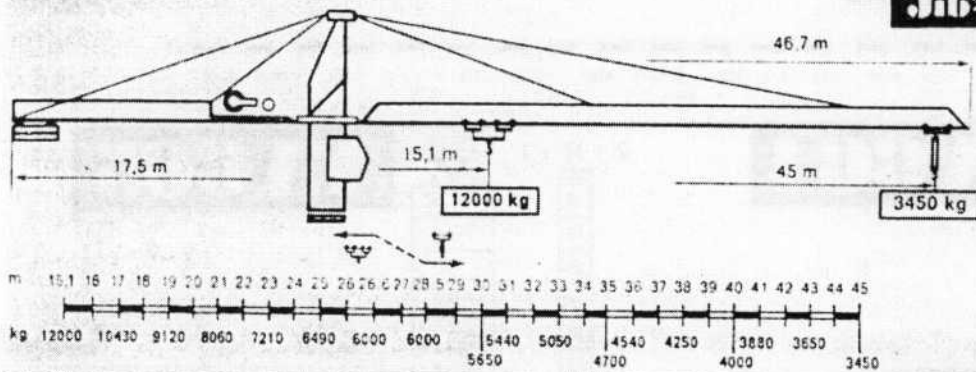

Flèche Jib 45 m