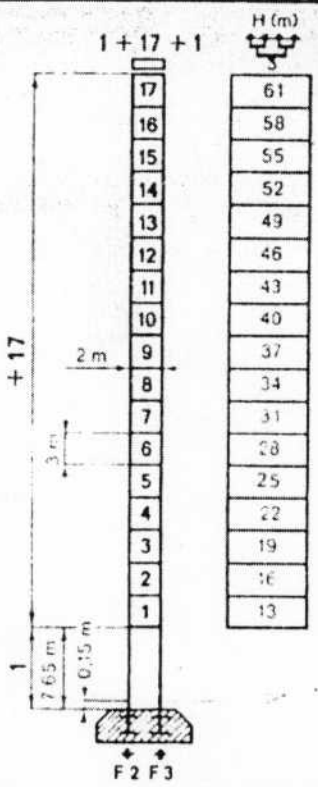

Potain

TOPKIN

G3/25

PA 664

H maxi \uparrow

RCS 22	70 m
LMD 46 B	100 m

F 2 \bullet 123 t \blacksquare 197 t
 F 3 \bullet 81 t \blacksquare 162 t
 \uparrow 62 t

VA 665

H maxi \uparrow

RCS 22	68.9 m
LMD 46 B	101.9 m

F 1 \bullet 87 t \blacksquare 130 t
 \uparrow 79 t

	m/mn	kg
① RCS 22 45 ch hp	0 → 56	3000
	0 → 28	6000
	0 → 28	6000
	0 → 14	12000
② LMD 46 80 ch hp	0 → 100	3000
	0 → 50	6000
	0 → 200	1500
	0 → 50	6000
	0 → 25	12000
	0 → 100	3000

	OMD 55	0 → 08 ^{tr} / mn rpm	2 x 8 ch hp
	① DMD 30	12 t 0 → 60 m mn	8 ch hp
	② DMD 35	6 t 0 → 100 m mn 12 t 0 → 50 m mn	8 ch hp
	RT 544	22 m mn	4 x 4 ch/hp
	RTT 645	27 m mn	4 x 5 ch hp
	RCT 646	12-60 m mn	4 x 6.5 ch hp