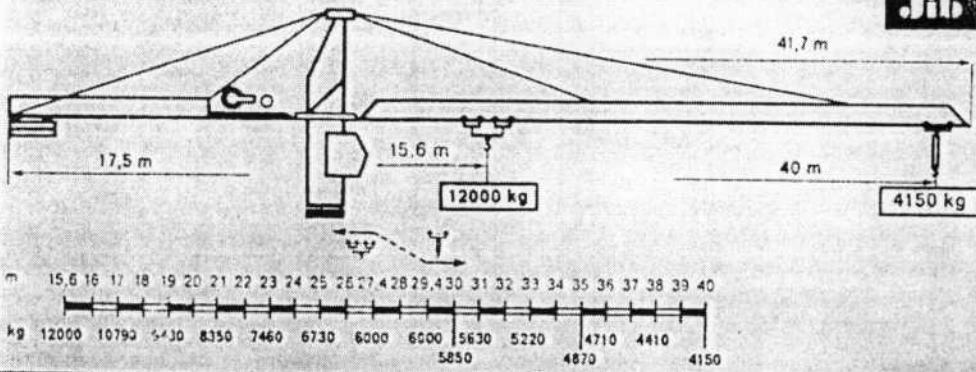

● Normal - Normal
 ●● Rasée - Fast → H ≤ 2 + 10 + 1

380V-50Hz	Reseau Mains sup. 75 KVA	Groupes Electrogènes Generator unit Nous consulter
	① 120 KVA	Contact us

Flèche Jib 50 m

Flèche Jib 45 m

Flèche Jib 40 m