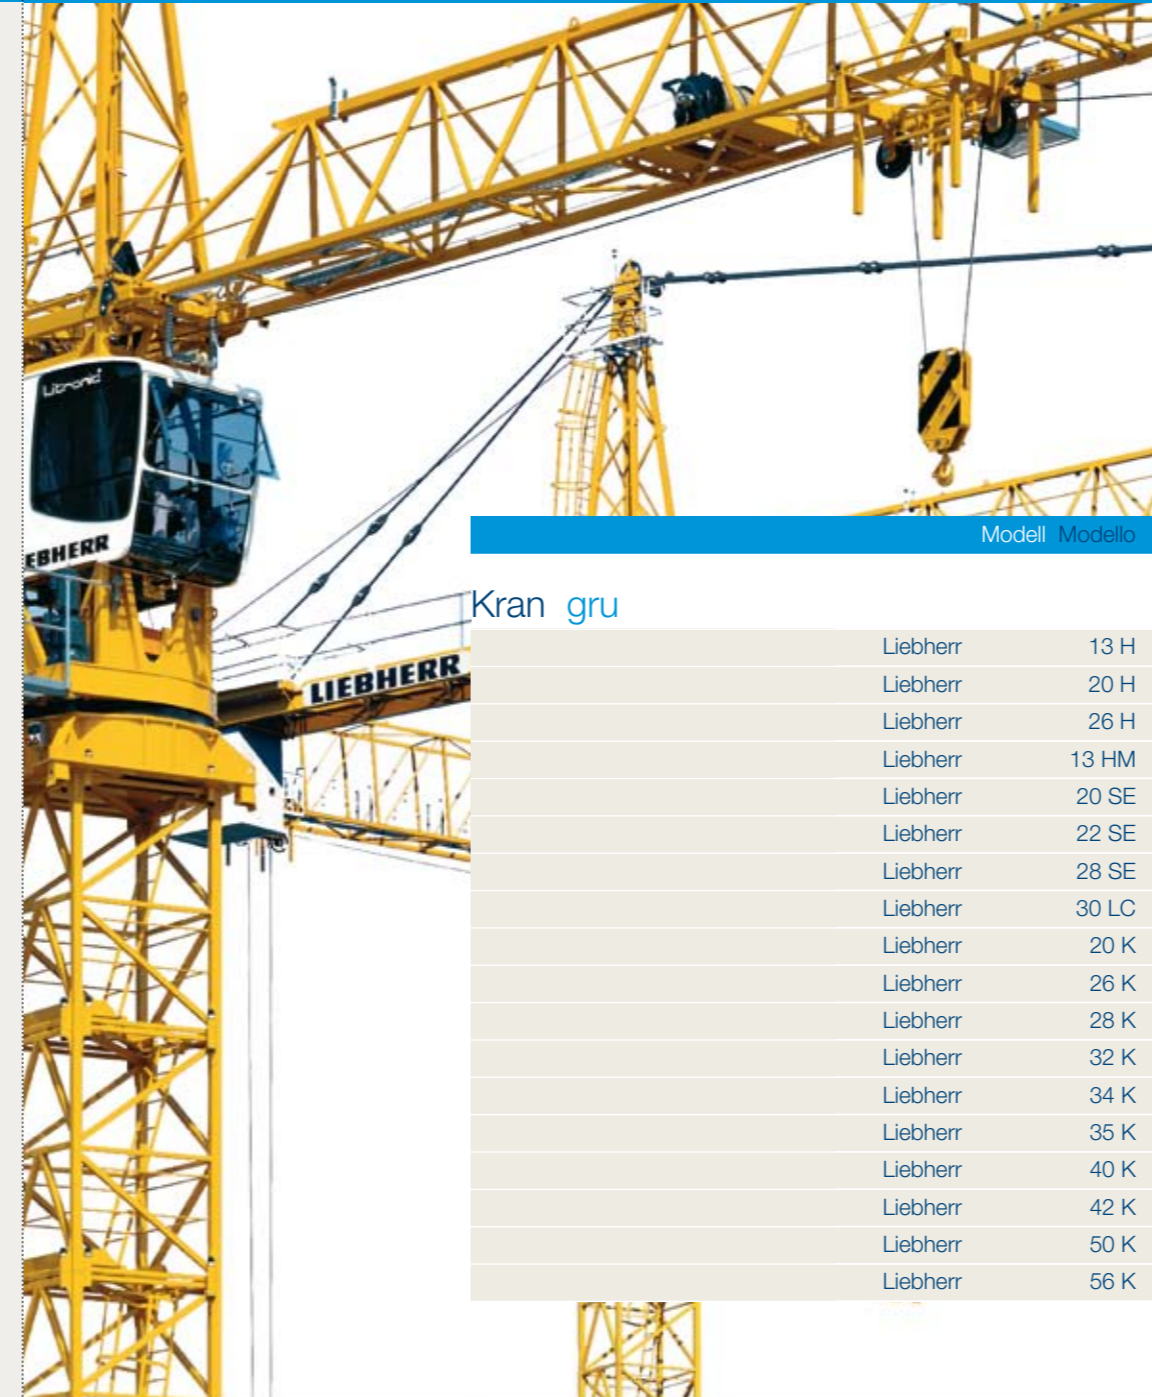

	Modell	Modello	Modell	Modello
Kran gru	Liebherr	13 H	Liebherr	71 K
	Liebherr	20 H	Liebherr	24 TT
	Liebherr	26 H	Liebherr	27 TT
	Liebherr	13 HM	Liebherr	32 TT
	Liebherr	20 SE	Liebherr	45 EC
	Liebherr	22 SE	Liebherr	71 EC
	Liebherr	28 SE	Liebherr	90 EC
	Liebherr	30 LC	Liebherr	112 EC-H
	Liebherr	20 K	Liebherr	71 EC-B
	Liebherr	26 K	Liebherr	110 EC-B
	Liebherr	28 K	Liebherr	112 EC-B8
	Liebherr	32 K	Liebherr	140 EC-H
	Liebherr	34 K	Liebherr	154 EC-HM6
	Liebherr	35 K	Liebherr	180 EC-H
	Liebherr	40 K	Liebherr	224 EC-H12
	Liebherr	42 K	Liebherr	280 EC-H12
	Liebherr	50 K	Liebherr	550 EC-H20
	Liebherr	56 K		