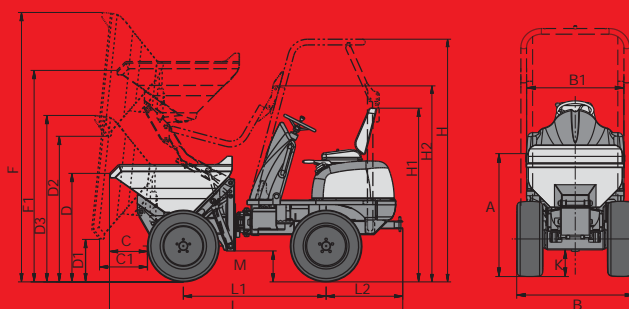

Neuson Allraddumper

Technische Daten

Hauptdaten

Nutzlast	1000 kg
Eigengewicht	1215 kg
Muldeninhalt gestrichen	415 l
Muldeninhalt gehäuft	525 l
Muldeninhalt Wassermaß	275 l

Motor

Marke	Yanmar
Type	3TNV76
	3-Zyl, wassergekühlt
Leistung (Iso 3046/1)	17 (23,1) kw (hp)
Drehzahl	3000 min⁻¹
Hubraum	1116 ccm
Abgas	acc. 97/68/EG, 3A

Fahreigenschaften

Fahrgeschwindigkeit	0 - 14 km/h
Knickung	+/- 33 °
Pendelung	+/- 15 °
Wenderadius außen	3200 mm
Steigfähigkeit	45 %

Antrieb

Fahrtrieb	hydr. automotiv, TWIN-LOCK permanent auf alle 4 Räder elektrische Fahrtrichtungswahl
Lenkung	hydrostatisch Knicklenkung (load Sensing)
Reifen	10.00/75x15 [6.00-16] 8 Ply [6 Ply] Traktorprofil
Betriebsbremse	hydrostatisch
Parkbremse	in Ölbad laufende Lamellenbremse in hinteren Radmotoren

Hydraulik System

Fahrpumpe	Axialkolbenpumpe	
- Förderleistung		84 l/min
- Betriebsdruck		360 bar
Arbeitspumpe	Zahnradpumpe	
- Förderleistung		25 l/min
- Betriebsdruck		170 bar

Tankinhalte

Dieseltank	15 l
Hydrauliktank	20 l

Elektrik

Spannung	12 V
Leistung	45 Ah
Lichtmaschine	40 A
Starter	1,1 kw

Lärmwerte

Lärm LWA (acc. 2000/14/EC)	101 dB(A)

1001

Abmessungen

	A	B	B1	C	C1	D	D1	D2	D3	F
mm	1230	1180 [990]	990	385	510	1160	465	1560 [1140]	1770	2860 [2440]
	F1	H	H1	H2	I	K	L	L1	L2	M
mm	2250 [1830]	2580	1850	2080	327	270	3080	1500	810	327

* [ ] schmale Ausführung

Features

- Durch kompakte Abmessungen wird der Betrieb bei engen Platzverhältnissen erlaubt
- Gute Geländegängigkeit durch hydrostat. permanenten Allradantrieb
- Höchst beanspruchbare Muldenkonstruktion
- Beschleunigen mit Gaspedal - Bremsen durch hydrostatischen Antrieb
- Breiter Steuerstand für besten Fahrerschutz
- Warnleuchte für Parkbremse, Ölfilter, Öldruck und Kühlwassertemperatur
- Abklappbarer Überrollbügel
- Gute Zugänglichkeit bei Wartungsarbeiten
- Standardmäßige Abschleppvorrichtung

Optionen

- ☐ Drehleuchte
- ☐ Rückfahrwarneinrichtung
- ☐ Ersatzrad
- ☐ Bio-Hydrauliköl
- ☐ Abdeckplane für Steuerstand und Sitz
- ☐ StVo-Ausrüstung
- ☐ Rückspiegel
- ☐ Schmale Ausführung (990 mm)

Änderungen bei Gewichten, Abmessungen und Ausrüstungen sowie technische Änderungen bleiben vorbehalten. 08/08 - Art.-Nr.: 1000183553

neuson®